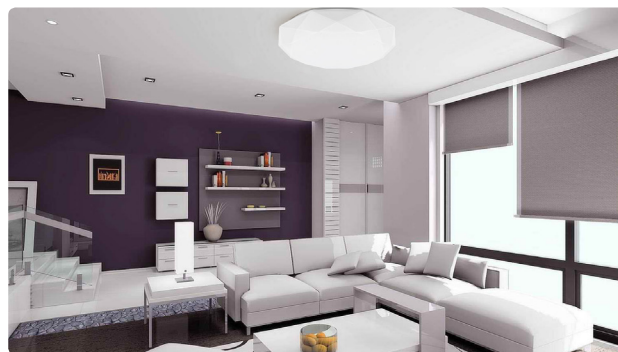

Светодиодные настенно-потолочные декоративные светильники с дистанционным управлением Navigator серии NBL-RC-IP20-LED гармонично впишутся в современный интерьер и создадут комфортную обстановку для работы и отдыха. Идеально подходят для внутреннего освещения жилых и общественных помещений.