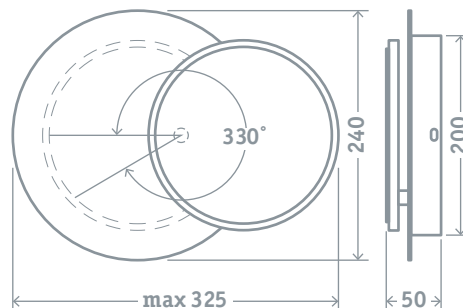

Код продукта	Мощность, Вт	Цвет	Напряжение, В	Цветовая температура, К	Световой поток, лм	Размеры, мм	Кол-во шт. в транспортной коробке	Штрихкод
NLF-W-001-01	9	белый	160–264	3000	720	240x325x50	1/10	4680043 14095 4
NLF-W-001-02	9	черный	160–264	3000	720	240x325x50	1/10	4680043 14096 1