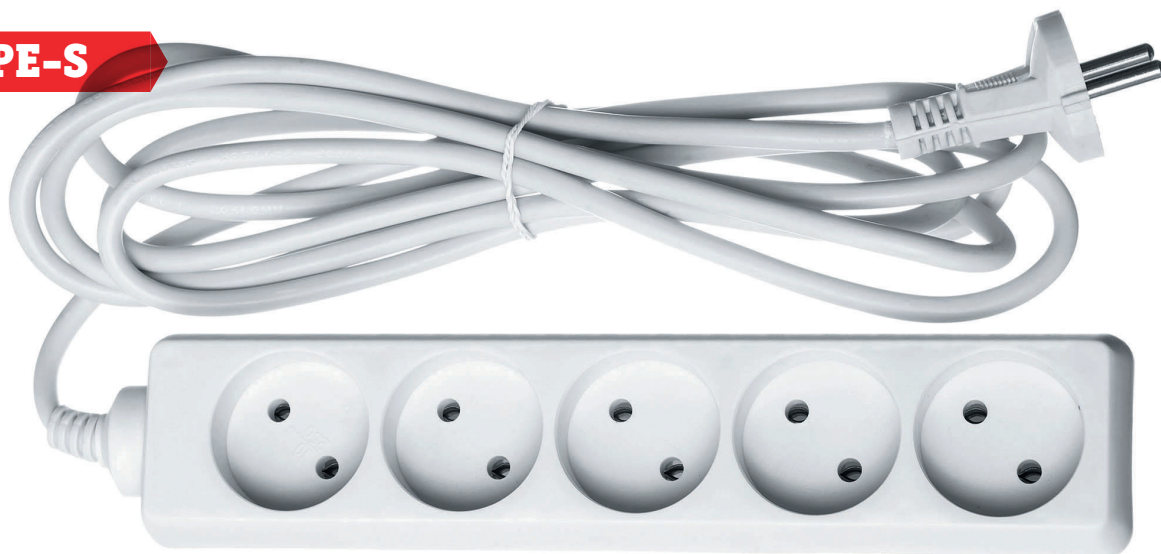

USB
разъемударо-
прочный
корпуснегорючий
пластикгарантия
24
месяца

- Корпус выполнен из негорючего, износоустойчивого и ударопрочного пластика
- Эластичная муфта предохраняет кабель от заломов и повреждений
- Вилка имеет эргономичный дизайн и выполнена из негорючего пластика
- Два USB-разъема 5 В/2,1 А оснащены защитой от перегрузок в сети питания

**NPE-USB01-03-180-ESC-3X1**

- Компактный размер
- Выключатель со световой индикацией

**NPE-USB02-04-150-ESC-3X1**

- Возможность крепления на стену
- Паз для компактной укладки провода
- Выключатель на корпусе
- Световой индикатор напряжения сети

NPE-S

Электрические бытовые удлинители Navigator серии NPE-S предназначены для подключения нескольких электроприборов одновременно. Идеально подходят для дома и офиса, удобны и безопасны в использовании.