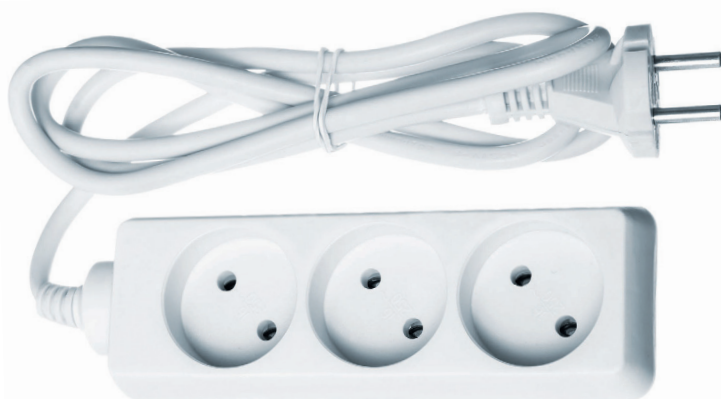

Код продукта	Кол-во розеток	Длина кабеля, м	Тип кабеля	Кол-во х сечение проводников	Номинальный ток, А	Максимальная допустимая нагрузка, Вт	Заземление	Выключатель	Защитные шторки	Кол-во штук в коробке	Штрихкод
NPE-S-03-150-X-2x1	3	1,5	ПВС	2 x 1,0 мм²	16	3500	нет	нет	нет	50	4650074 61308 6
NPE-S-03-300-X-2x1	3	3	ПВС	2 x 1,0 мм²	16	3500	нет	нет	нет	50	4650074 61309 3
NPE-S-03-500-X-2x1	3	5	ПВС	2 x 1,0 мм²	16	3500	нет	нет	нет	20	4650074 61310 9
NPE-S-05-300-X-2x1	5	3	ПВС	2 x 1,0 мм²	16	3500	нет	нет	нет	40	4650074 61311 6
NPE-S-05-500-X-2x1	5	5	ПВС	2 x 1,0 мм²	16	3500	нет	нет	нет	20	4650074 61312 3