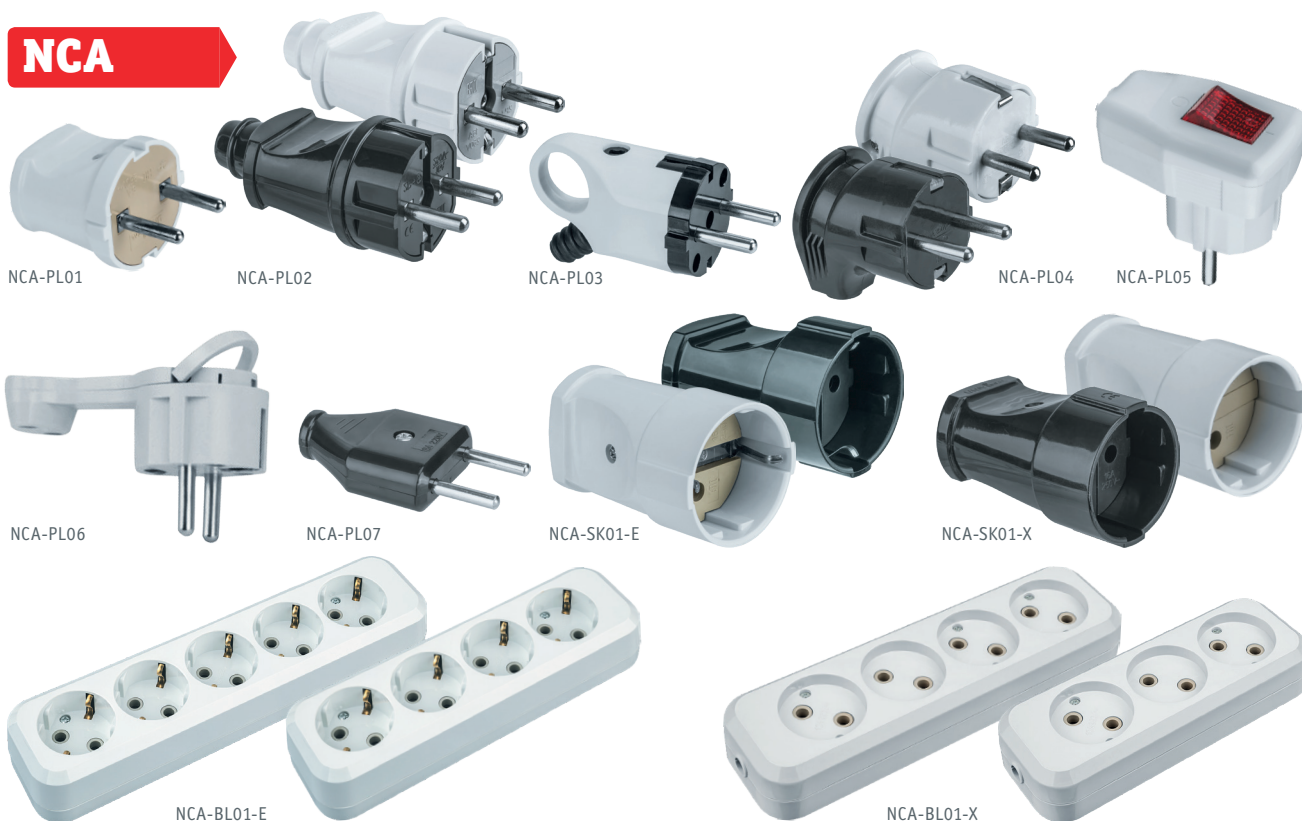

Navigator

**Вилки, розетки,
колодки**

NCA

Электрические вилки серии NCA-PL, кабельные розетки NCA-SK и колодки NCA-BL01 предназначены для подключения электроприборов к однофазной электросети напряжением до 250 В/50 Гц, а также для изготовления и ремонта сетевых удлинителей. Разборный корпус обеспечивает легкость монтажа. Огнестойкие материалы гарантируют безопасную эксплуатацию изделия.

- Ударопрочный негорючий разборный корпус
- Токоведущие элементы установлены в негорючем пластике
- Контактные части выполнены из латуни
- Вилки и розетки оснащены крепежными планками для фиксации провода