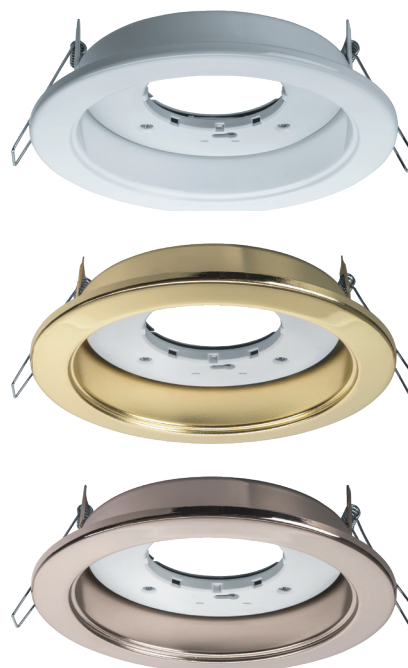

- Экономия электроэнергии в 5–10 раз
- Нагрев в 5–10 раз меньше
- Устанавливаются в деревянную или пластиковую поверхность без теплоизоляции, так как практически не нагреваются
- Небольшая установочная высота
- Корпус изготовлен из металла
- Термокольцо входит в комплект (кроме NGX-ПАК10)

Термокольцо

Код продукта	Диаметр внешний, мм	Диаметр внутренний, мм	Кол-во штук в коробке	Штрихкод
NGX-GX53-Термокольцо	100	90	10/100	4680043 14142 5

Ультратонкие встраиваемые светильники Navigator серии NGX для ламп с цоколем GX70 – энергосберегающая альтернатива светильникам под галогенную или лампу накаливания. Предназначены для освещения жилых и общественных помещений: гостиниц, магазинов, банков, лестниц, лифтов и т.п. Идеально подходят для подвесных и натяжных потолков, мебели и других конструкций.

- Термокольцо входит в комплект
- Экономия электроэнергии в 5–10 раз
- Устанавливаются в деревянную или пластиковую поверхность без теплоизоляции, так как практически не нагреваются
- Небольшая высота установки
- Корпус изготовлен из металла