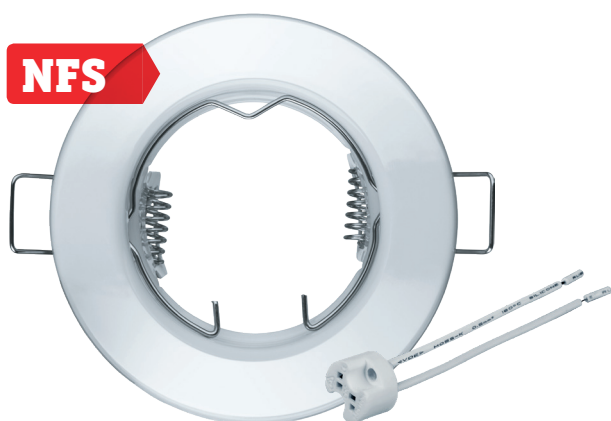

Встраиваемые точечные светильники Navigator серии NFS для ламп MR16 с цоколем GU5.3 предназначены для освещения жилых и коммерческих помещений. Идеально подходят для подвесных и натяжных потолков, мебели и других конструкций. Используются с галогенной или светодиодной лампой. Благодаря своей форме позволяют существенно сэкономить пространство.

- Ламподержатель входит в комплект
- Небольшая высота установки (30 мм)
- Корпус светильника выполнен из металла

Код продукта	Цвет	Напряжение, В	Врезное отверстие, мм	Установочная высота, мм	Размер d x h, мм	Кол-во штук в коробке	Штрихкод
NFS-R1-001-MR16-GU5.3	белый	12/230	ø 70	30	80 x 30	1/200	4650074 61596 7
NFS-R1-002-MR16-GU5.3	золото	12/230	ø 70	30	80 x 30	1/200	4650074 61597 4
NFS-R1-003-MR16-GU5.3	хром	12/230	ø 70	30	80 x 30	1/200	4650074 61598 1