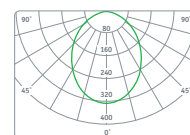

NDL-P1-10W-840-WH-LED