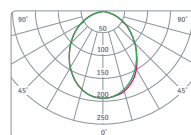

NDL-P1-6W-830-WH-LED