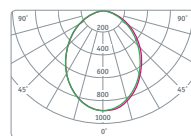

NDL-P1-5W-830-WH-LED

NDL-P1-6W-830-WH-LED

NDL-P1-10W-840-WH-LED

NDL-P1-20W-840-WH-LED

NDL-P1-25W-840-WH-LED

NDL-P1-30W-840-WH-LED

Код продукта	Мощность, Вт	Напряжение, В	Цветовая температура, К	Световой поток, лм	Кэф. мощн., cos φ	Цвет	Размер, d x h, мм	Врезной размер, диаметр, мм	Кол-во штук в коробке	Штрихкод
NDL-P1-5W-830-WH-LED	5	176-264	3000	350	>0,5	белый	83 x 58	53-70	20	4607136 94820 4
NDL-P1-5W-830-SL-LED	5	176-264	3000	350	>0,5	серебро	83 x 58	53-70	20	4607136 94821 1
NDL-P1-6W-830-WH-LED	6	176-264	3000	400	>0,5	белый	100 x 63	76-90	20	4607136 94899 0
NDL-P1-6W-840-WH-LED	6	176-264	4000	450	>0,5	белый	100 x 63	76-90	20	4607136 94833 4
NDL-P1-6W-840-SL-LED	6	176-264	4000	450	>0,5	серебро	100 x 63	76-90	20	4607136 94834 1
NDL-P1-10W-840-WH-LED	10	176-264	4000	750	>0,5	белый	121 x 67	100-110	20	4607136 94836 5
NDL-P1-20W-840-WH-LED	20	176-264	4000	1650	>0,7	белый	170 x 69	150-160	8	4607136 94837 2
NDL-P1-25W-840-WH-LED	25	176-264	4000	2200	>0,7	белый	222 x 70	195-210	8	4607136 94838 9
NDL-P1-30W-840-WH-LED	30	176-264	4000	3000	>0,9	белый	222 x 70	210-215	8	4670004 71694 6