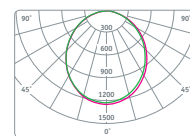

NDL-P1-5W-830-WH-LED

NDL-P1-6W-830-WH-LED

NDL-P1-10W-840-WH-LED

NDL-P1-20W-840-WH-LED

NDL-P1-25W-840-WH-LED

NDL-P1-30W-840-WH-LED

Код продукта	Мощность, Вт	Напряжение, В	Цветовая температура, К	Световой поток, лм	Кэф. мощн., cos φ	Цвет	Размер, d x h, мм	Врезной размер, диаметр, мм	Кол-во штук в коробке	Штрихкод
NDL-P1-5W-830-WH-LED	5	176-264	3000	350	>0,5	белый	83 x 58	53-70	20	4607136 94820 4
NDL-P1-5W-830-SL-LED	5	176-264	3000	350	>0,5	серебро	83 x 58	53-70	20	4607136 94821 1
NDL-P1-6W-830-WH-LED	6	176-264	3000	400	>0,5	белый	100 x 63	76-90	20	4607136 94899 0
NDL-P1-6W-840-WH-LED	6	176-264	4000	450	>0,5	белый	100 x 63	76-90	20	4607136 94833 4
NDL-P1-6W-840-SL-LED	6	176-264	4000	450	>0,5	серебро	100 x 63	76-90	20	4607136 94834 1
NDL-P1-10W-840-WH-LED	10	176-264	4000	750	>0,5	белый	121 x 67	100-110	20	4607136 94836 5
NDL-P1-20W-840-WH-LED	20	176-264	4000	1650	>0,7	белый	170 x 69	150-160	8	4607136 94837 2
NDL-P1-25W-840-WH-LED	25	176-264	4000	2200	>0,7	белый	222 x 70	195-210	8	4607136 94838 9
NDL-P1-30W-840-WH-LED	30	176-264	4000	3000	>0,9	белый	222 x 70	210-215	8	4670004 71694 6