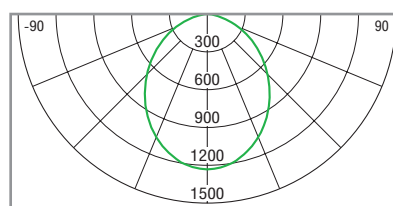

NDL-P1

Встраиваемые светодиодные энергосберегающие светильники Navigator NDL-P1-LED типа Downlight (направленного света). Создают яркий направленный и равномерный свет, что делает их идеальным решением любых задач по освещению.

- Эффективные и надежные светодиоды Epistar (Тайвань) 100 лм/Вт
- Композитный корпус с пластиковым декоративным кольцом
- Матовый рассеиватель
- Надежный драйвер с высоким КПД
- Эффективная оптическая часть (угол рассеивания света 90°)
- Стандартные размеры и крепление

Код продукта	Мощность, Вт	Напряжение, В	Цветовая температура, К	Световой поток, лм	Кэф. мощн., cos φ	Цвет	Размер, d x h, мм	Врезной размер, диаметр, мм	Кол-во штук в коробке	Штрихкод
NDL-P1-30W-840-WH-LED	30	176-264	4000	3000	>0,9	белый	222 x 70	210	8	4670004 71694 6