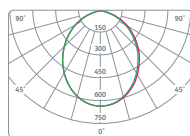

NDL-P1-20W-840-WH-LED