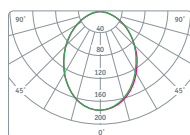

NDL-P1-5W-830-WH-LED