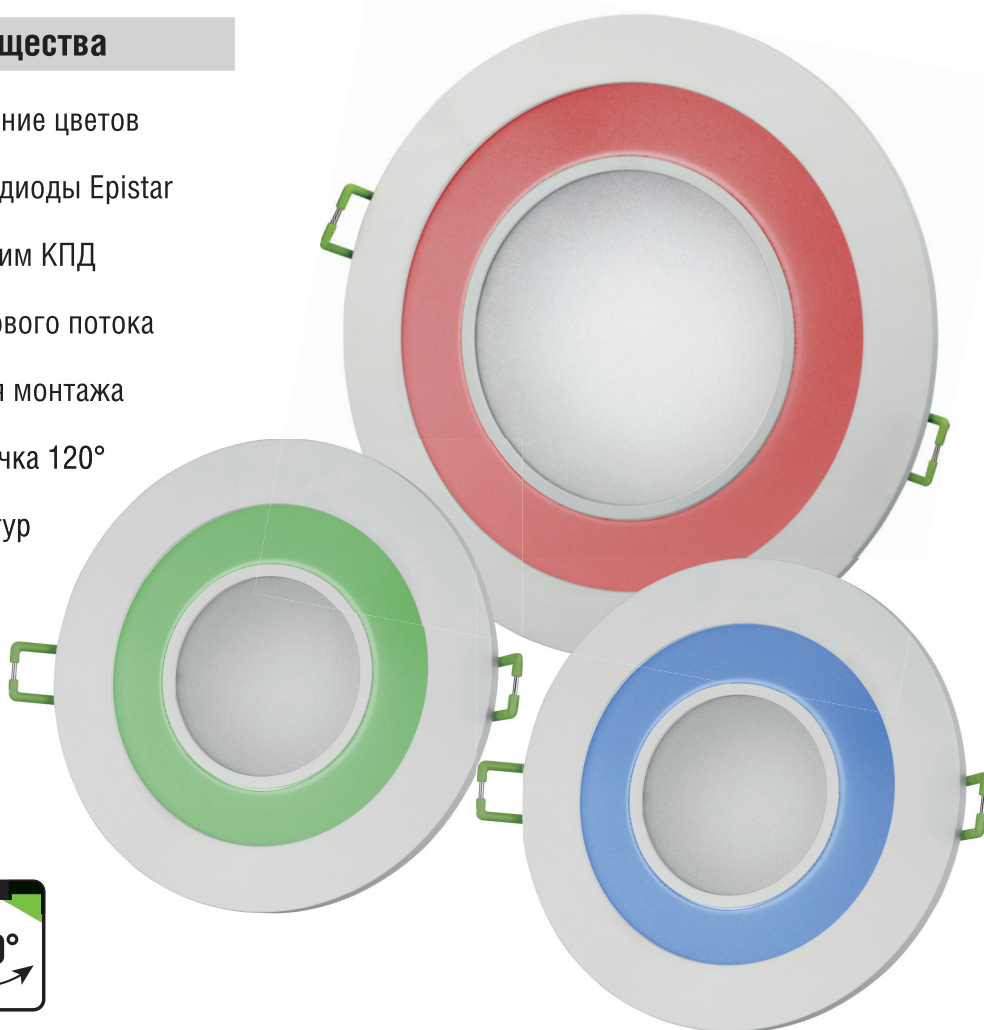

Светодиодный двухцветный встраиваемый светильник Navigator направленно света типа Downlight серии NDL-RC1-LED предназначен для освещения внутри помещений. Обладает компактными размерами, что делает данный светильник идеальным решением любых задач по освещению и световому дизайну. Светильник имеет трехступенчатое переключение цветов, что позволяет использовать его как для оформления декоративной подсветки, так и для основного освещения.

Светодиодный двухцветный светильник Downlight с трехступенчатым переключением цветов **Navigator NDL-RC1-LED**

Основные преимущества

- ✓ Трехступенчатое переключение цветов
- ✓ Высокоэффективные светодиоды Epistar
- ✓ Надежный драйвер с высоким КПД
- ✓ Отсутствие пульсаций светового потока
- ✓ Установочный комплект для монтажа
- ✓ Широкий угол светового пучка 120°
- ✓ Диапазон рабочих температур от -30 до +50°C
- ✓ Срок службы 40 000 часов
- ✓ Гарантия 3 года

Код продукта	Мощность, Вт	Напряжение, В	Основной/дополнительный цвет	Световой поток, лм	Кэф. мощн., cos φ	Врезное отверстие, мм	Размер, мм	Высота, мм	Штрихкод
NDL-RC1-6+2W-R120-WR-LED	6/2	176-264	4000 К/красный	360	>0.7	110	∅ 120	32	4670004 71813 1
NDL-RC1-6+2W-R120-WG-LED	6/2	176-264	4000 К/зеленый	360	>0.7	110	∅ 120	32	4670004 71815 5
NDL-RC1-6+2W-R120-WB-LED	6/2	176-264	4000 К/синий	360	>0.7	110	∅ 120	32	4670004 71817 9
NDL-RC1-9+3W-R180-WR-LED	9/3	176-264	4000 К/красный	750	>0.7	165	∅ 180	35	4670004 71814 8
NDL-RC1-9+3W-R180-WG-LED	9/3	176-264	4000 К/зеленый	750	>0.7	165	∅ 180	35	4670004 71816 2
NDL-RC1-9+3W-R180-WB-LED	9/3	176-264	4000 К/красный	750	>0.7	165	∅ 180	35	4670004 71818 6