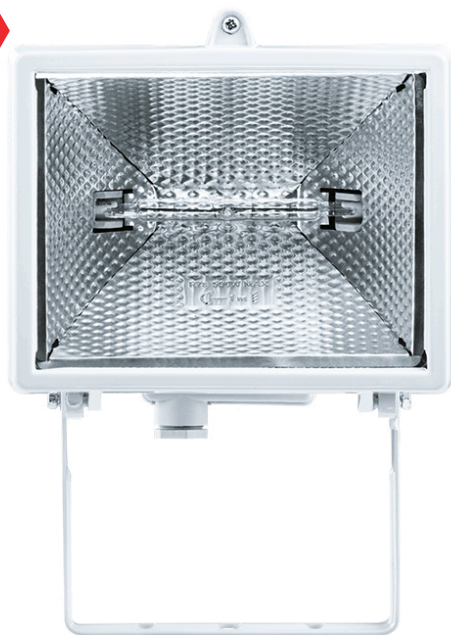

NFL-FH

- Литой алюминиевый корпус, антикоррозийное покрытие
- Закаленное стекло, алюминиевый отражатель
- Галогенные лампы серии NH в комплекте

Код продукта	Кол-во и мощность ламп*, Вт	Тип лампы	Патрон	Цвет	Размер, Ш*Д*В, мм	Кол-во штук в коробке	Штрихкод
NFL-FH1-500-R7s/WH	1x500	J117	R7s	Белый	125*185*265	16	4607136 94602 6

NFL-SH

- Литой алюминиевый корпус, антикоррозийное покрытие
- Закаленное стекло, алюминиевый отражатель
- Галогенные лампы серии NH в комплекте
- Инфракрасный датчик движения:
- Угол обзора 180°
- Дальность срабатывания – от 2 до 12 м
- Задержка выключения – от 5 до 10 мин
- Диапазон освещенности – от 30 до 1000 лк
- Рабочая температура датчика движения от -20 до +40 °С

NFL-PH

- Литой алюминиевый корпус, антикоррозийное покрытие
- Закаленное стекло, алюминиевый отражатель
- Стальная хромированная решетка
- Металлическая ручка для переноски
- Кабель питания длиной 1,8 м
- Галогенные лампы серии NH в комплекте