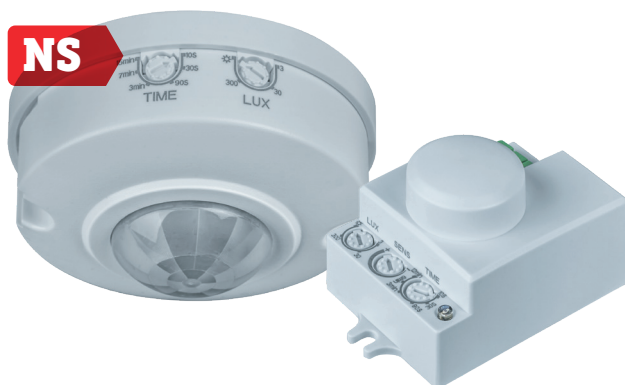

Датчики движения Navigator серии NS предназначены для автоматического управления питанием светильников, электроприборов, устройств сигнализации, в зависимости от наличия движущихся объектов в зоне обнаружения датчика, а также в зависимости от уровня освещенности окружающей среды. Рассчитаны для работы в однофазной электрической сети переменного тока напряжением 230 В, 50/60 Гц.