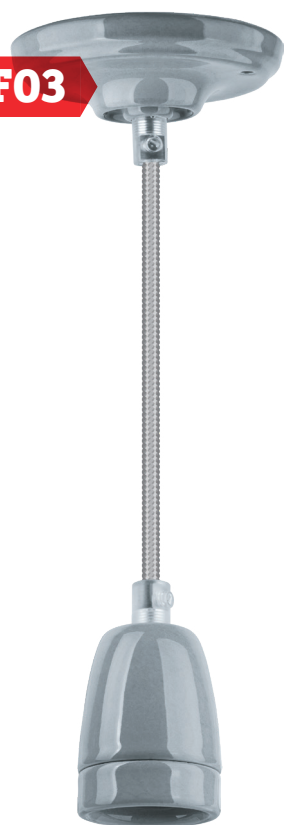

NIL-SF02

Декоративные подвесные светильники «Авангард» Navigator серии NIL-SF02 — идеальное решение для оформления современных интерьеров в стиле авангард, модерн, поп-арт. Отлично подойдут для освещения детских комнат.

- Кожух патрона изготовлен из силикона, патрон и потолочная чаша – из пластика
- Провод ПВС в тканевой оплетке (длина 1 м)
- Светильник представлен в 6 цветах

Код продукта	Макс. мощность, Вт	Патрон	Напряжение, В	Частота, Гц	Цвет	Сечение провода, мм <sup>2</sup>	Кол-во штук в коробке	Штрихкод
NIL-SF02-001-E27	60	E27	230	50/60	белый	2 × 0,75	1/50	4650074 61522 6
NIL-SF02-008-E27	60	E27	230	50/60	черный	2 × 0,75	1/50	4650074 61523 3
NIL SF02-011-E27	60	E27	230	50/60	красный	2 × 0,75	1/50	4650074 61524 0
NIL SF02-012-E27	60	E27	230	50/60	синий	2 × 0,75	1/50	4650074 61525 7
NIL SF02-013-E27	60	E27	230	50/60	зеленый	2 × 0,75	1/50	4650074 61526 4
NIL SF02-015-E27	60	E27	230	50/60	желтый	2 × 0,75	1/50	4650074 61527 1

NIL-SF03

Декоративные керамические подвесные светильники Navigator серии NIL-SF03 придадут особый шик и помогут расставить яркие акценты в самых различных интерьерах. Отлично сочетаются с лампами накаливания «Винтаж» и другими декоративными лампами.