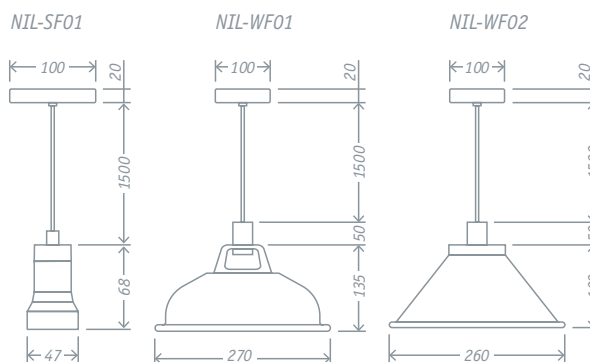

Декоративные, стилизованные под старину, подвесные светильники «Винтаж» Navigator серии NIL-SF и NIL-WF идеально подойдут для оформления баров, ресторанов, загородных домов с интерьерами в стиле лофт, ретро, винтаж и кантри. Отлично сочетаются с лампами накаливания «Винтаж».

- **NIL-SF01**
  Внешний корпус патрона и потолочная чаша светильника изготовлены из металла, патрон – из пластика, провод – ПВХ в тканевой оплетке (1,5 м)
- **NIL-WF**
  Абажур, потолочная чаша и декоративный корпус патрона светильника изготовлены из металла, патрон – из пластика, провод – ПВХ в тканевой оплетке (1,5 м)