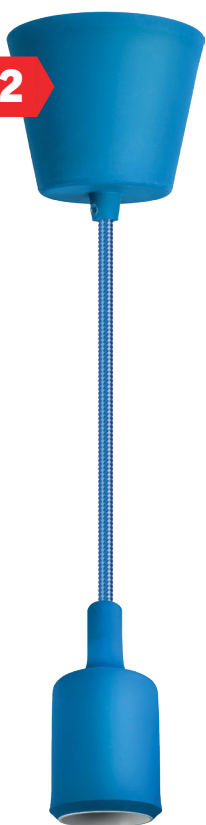

NIL-SF02

Декоративные подвесные светильники «Авангард» Navigator серии NIL-SF02 — идеальное решение для оформления современных интерьеров в стиле авангард, модерн, поп-арт. Отлично подойдут для освещения детских комнат.