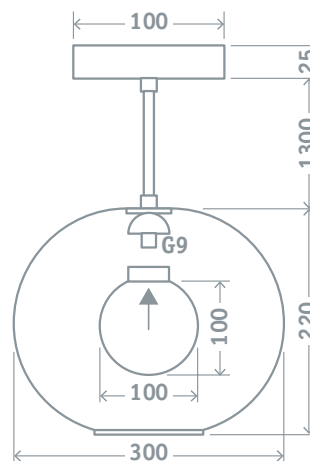

Код продукта	Макс. мощность, Вт	Напряжение, Вт/частота, Гц	Патрон	Цвет абажура/ потолочной чаши	Сечение провода, мм²	Сечение подключаемых проводников, мм²	Размер внутреннего плафона, мм	Размер абажура, мм	Штрихкод
NLF-P-001-01	40	230/50-60	G9	черный	3x0,5	0,75-2,5	Ø 100	Ø 300x220	4680043 14099 2
NLF-P-001-02	40	230/50-60	G9	золото	3x0,5	0,75-2,5	Ø 100	Ø 300x220	4680043 14100 5