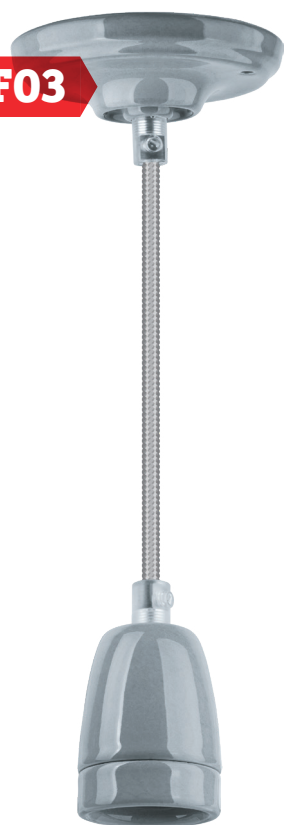

NIL-SF02

Декоративные подвесные светильники «Авангард» Navigator серии NIL-SF02 — идеальное решение для оформления современных интерьеров в стиле авангард, модерн, поп-арт. Отлично подойдут для освещения детских комнат.

- Кожух патрона изготовлен из силикона, патрон и потолочная чаша – из пластика
- Провод ПВС в тканевой оплетке (длина 1 м)
- Светильник представлен в 6 цветах

Код продукта	Макс. мощность, Вт	Патрон	Напряжение, В	Частота, Гц	Цвет	Сечение провода, мм ²	Кол-во штук в коробке	Штрихкод
NIL-SF02-001-E27	60	E27	230	50/60	белый	2 × 0,75	1/50	4650074 61522 6
NIL-SF02-008-E27	60	E27	230	50/60	черный	2 × 0,75	1/50	4650074 61523 3
NIL SF02-011-E27	60	E27	230	50/60	красный	2 × 0,75	1/50	4650074 61524 0
NIL SF02-012-E27	60	E27	230	50/60	синий	2 × 0,75	1/50	4650074 61525 7
NIL SF02-013-E27	60	E27	230	50/60	зеленый	2 × 0,75	1/50	4650074 61526 4
NIL SF02-015-E27	60	E27	230	50/60	желтый	2 × 0,75	1/50	4650074 61527 1

NIL-SF03

Декоративные керамические подвесные светильники Navigator серии NIL-SF03 придадут особый шик и помогут расставить яркие акценты в самых различных интерьерах. Отлично сочетаются с лампами накаливания «Винтаж» и другими декоративными лампами.