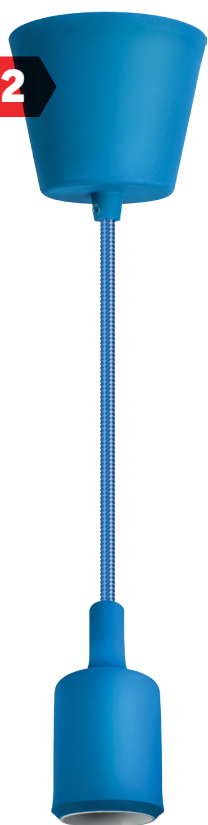

NIL-SF02

Декоративные подвесные светильники «Авангард» Navigator серии NIL-SF02 — идеальное решение для оформления современных интерьеров в стиле авангард, модерн, поп-арт. Отлично подойдут для освещения детских комнат.