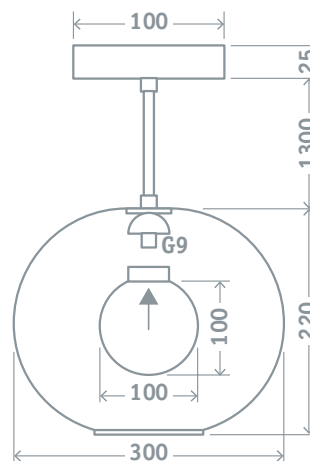

Код продукта	Макс. мощность, Вт	Напряжение, В/частота, Гц	Патрон	Цвет абажура/ потолочной чаши	Сечение провода, мм²	Сечение подключаемых проводников, мм²	Размер внутреннего плафона, мм	Размер абажура, мм	Штрихкод
NLF-P-001-01	40	230/50-60	G9	черный	3x0,5	0,75-2,5	Ø 100	Ø 300x220	4680043 14099 2
NLF-P-001-02	40	230/50-60	G9	золото	3x0,5	0,75-2,5	Ø 100	Ø 300x220	4680043 14100 5