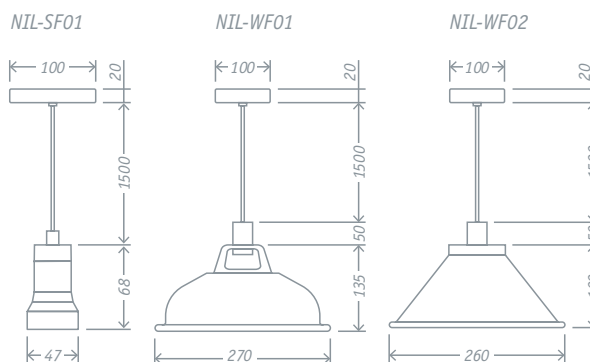

степень защиты IP20

гарантия 12 месяцев

-20
+50
°C
диапазон рабочих температур

- **NIL-SF01**
Внешний корпус патрона и потолочная чаша светильника изготовлены из металла, патрон – из пластика, провод – ПВХ в тканевой оплетке (1,5 м)
- **NIL-WF**
Абажур, потолочная чаша и декоративный корпус патрона светильника изготовлены из металла, патрон – из пластика, провод – ПВХ в тканевой оплетке (1,5 м)