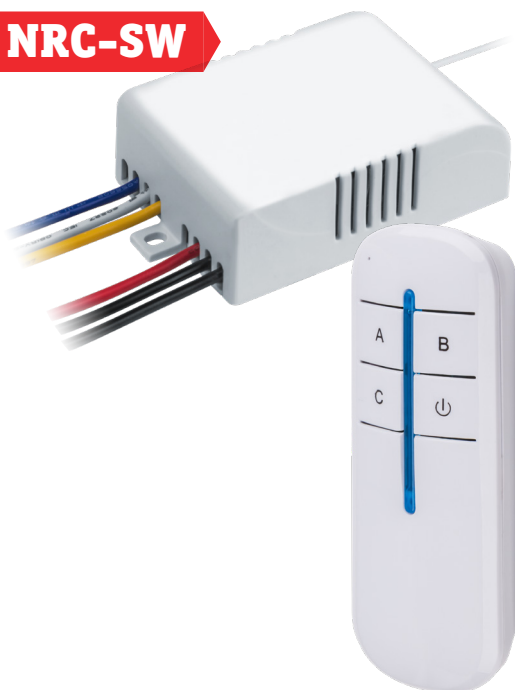

Киргизия (996)312-96-26-47

Россия (495)268-04-70

Казахстан (7172)727-132

NRC-SW

Выключатели Navigator серии NRC-SW предназначены для дистанционного управления питанием от двух до шести независимых групп электроприборов. Идеально подходят для управления освещением и создания различных световых сцен, а также делают удобной эксплуатацию бытовых электрических приборов.

- Комплект включает: приемный блок управления питанием и пульт ДУ
- Максимальная мощность на 1 канал: 1000 Вт для ламп накаливания, 300 Вт для LED и люминесцентных ламп
- Приемный блок настроен на уникальный код пульта, что защищает его от ложного срабатывания
- Дистанционное управление возможно при любом положении выключателя и пульта относительно друг друга на расстоянии до 30 метров
- Радиочастота управления – 433,92
- NRC-SW01-1V1-2 оснащен функцией задержки отключения
- Элемент питания пульта 1×A23, 12 В входит в комплект