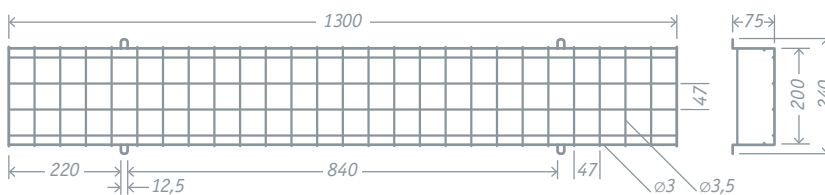

Металлическая решетка серии NPG послужит надежной защитой плафонов светильников от попадания посторонних предметов. Идеально подойдет для установки в спортзалах, на производствах, складах, парковках и пр.

- Изготовлена из стальной низкоуглеродистой проволоки $\varnothing 3,0$ и $3,5$ мм
- Белая порошковая окраска для защиты от коррозии
- Накладной способ установки
- Монтажный набор в комплекте
- Гарантия 12 месяцев

Размеры, мм