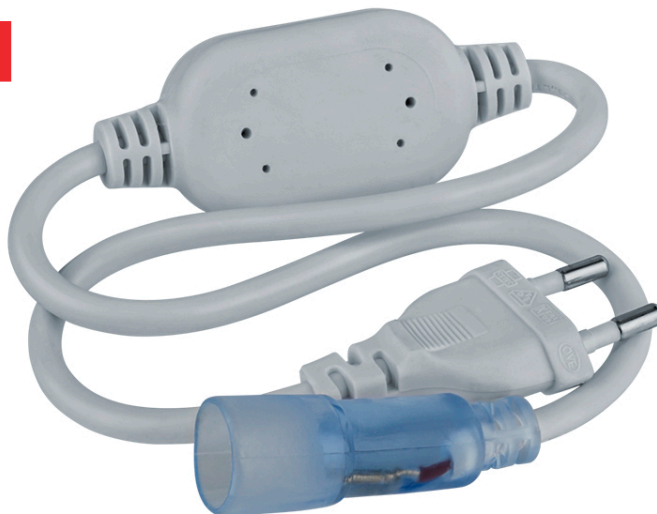

**NLS-NEONLED360**

Источник питания для светодиодной ленты NLS-NEONLED360

Внимание! К одному источнику питания не рекомендуется подключать последовательно более 50 метров светодиодной ленты

Код продукта	Входное напряжение, В	Частота входного напряжения, Гц	Выходное напряжение, В	IP	Штрихкод
NLS-power cord-2835-220V-NEONLED360	~220	50/60	220 DC	65	4680043 14053 4