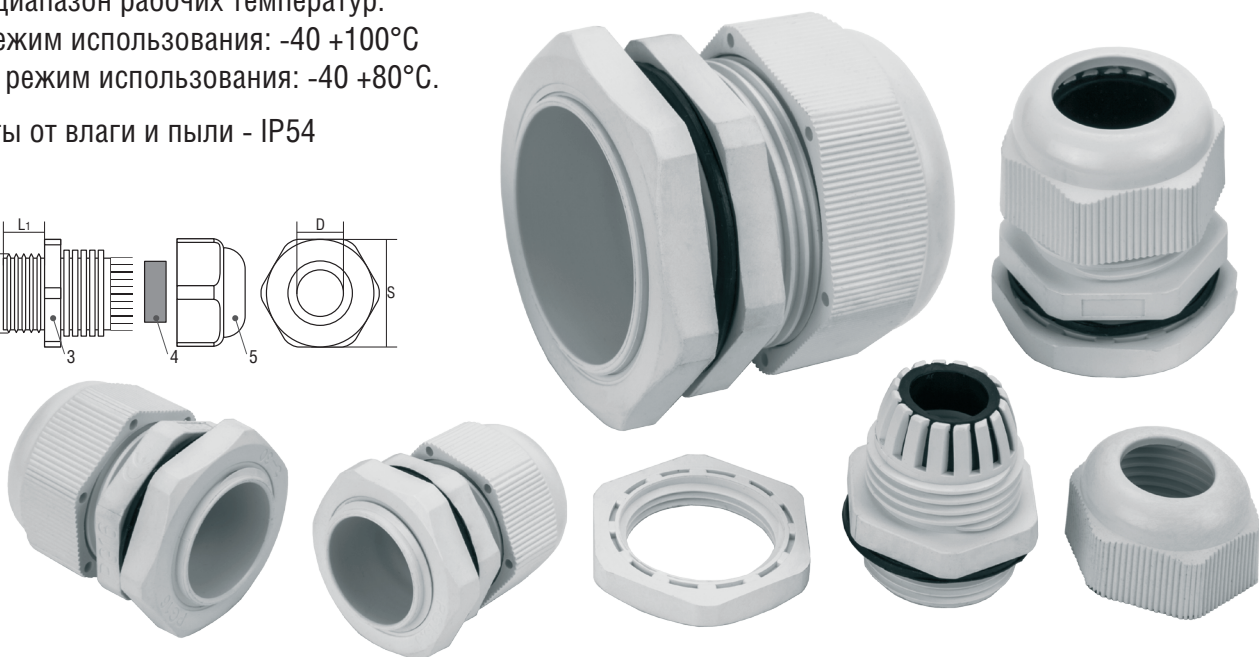

Код продукта	D	D1	L1	S	S1	S2	Количество штук в индивид. упаковке	Количество индивид. упаковок в транспортной таре	Штрихкод
NCG-PG-7	3~6.5	12.5	8	15.6	18.5	4.7	50	100	4670004 71731 8
NCG-PG-9	4~8	15.2	8	18.6	21.5	4.9	50	72	4670004 71732 5
NCG-PG-11	5~10	18.6	8	21.2	23.7	5.2	50	50	4670004 71733 2
NCG-PG-13.5	6~12	20.4	10	23.2	26.3	5.3	50	40	4670004 71734 9
NCG-PG-16	10~14	22.5	10	25.8	29.8	5.3	50	32	4670004 71735 6
NCG-PG-21	13~18	28.3	10	32.3	35	6	50	20	4670004 71736 3
NCG-PG-29	18~25	37	12	41.3	44.6	6.8	10	50	4670004 71737 0
NCG-PG-36	22~32	47	14	52.9	57.9	7.1	10	25	4670004 71738 7
NCG-PG-42	32~38	54	14	61	62.4	7.5	5	40	4670004 71739 4
NCG-PG-48	37~44	59.3	15	65.2	68.3	7.7	5	40	4670004 71740 0