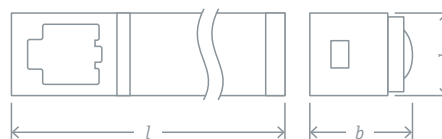

Код продукта	Мощность, Вт	Напряжение, В	Цветовая температура, К	Световой поток, лм	Размер l x b x h, мм	Кол-во штук в коробке	Штрихкод
NEL-S2-10-4K-LED	10	176-264	4000	950	705 x 65 x 56	1/12	4630085 82374 2
NEL-S2-15-4K-LED	15	176-264	4000	1350	1005 x 65 x 56	1/12	4630085 82375 9