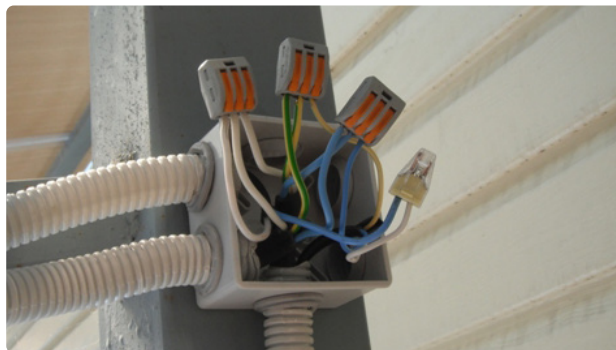

NSS-DB

Коробки распаячные Navigator серии NSS-DB предназначены для соединения и разветвления проводов и кабелей и надежной защиты мест их соединений от внешнего воздействия. Применяются в жилых, офисных и промышленных помещениях при открытом монтаже электропроводки.

- Для открытого монтажа на поверхность стены или потолка
- Идеально подходят для использования во влажных помещениях
- Обеспечивают быстрый доступ к местам соединений
- Придают электропроводке эстетичный вид
- Не требуют подготовки монтажных отверстий
- Подходят для гофрированных, гладких и армированных труб
- Специальные мембраны (гермовводы) обеспечивают защиту соединений от влаги IP54
- Изготовлены из ударопрочного полипропилена

Код продукта	Размеры, мм	Количество и макс. Ø входов	Кол-во гермовводов	Рабочее напряжение, В	Цвет	Кол-во шт. в упаковке	Штрихкод
NSS-DB-80-80-50-7-GR	80x80x50	7xØ20 мм	4	400	серый	1/100	4650230 93247 1
NSS-DB-100-100-50-8-GR	100x100x50	8xØ20 мм	4	400	серый	1/60	4650230 93248 8
NSS-DB-65-40-4-GR	Ø65x40	4xØ20 мм	4	400	серый	1/180	4650230 93249 5
NSS-DB-85-40-4-GR	Ø85x40	4xØ20 мм	4	400	серый	1/120	4650230 93250 1