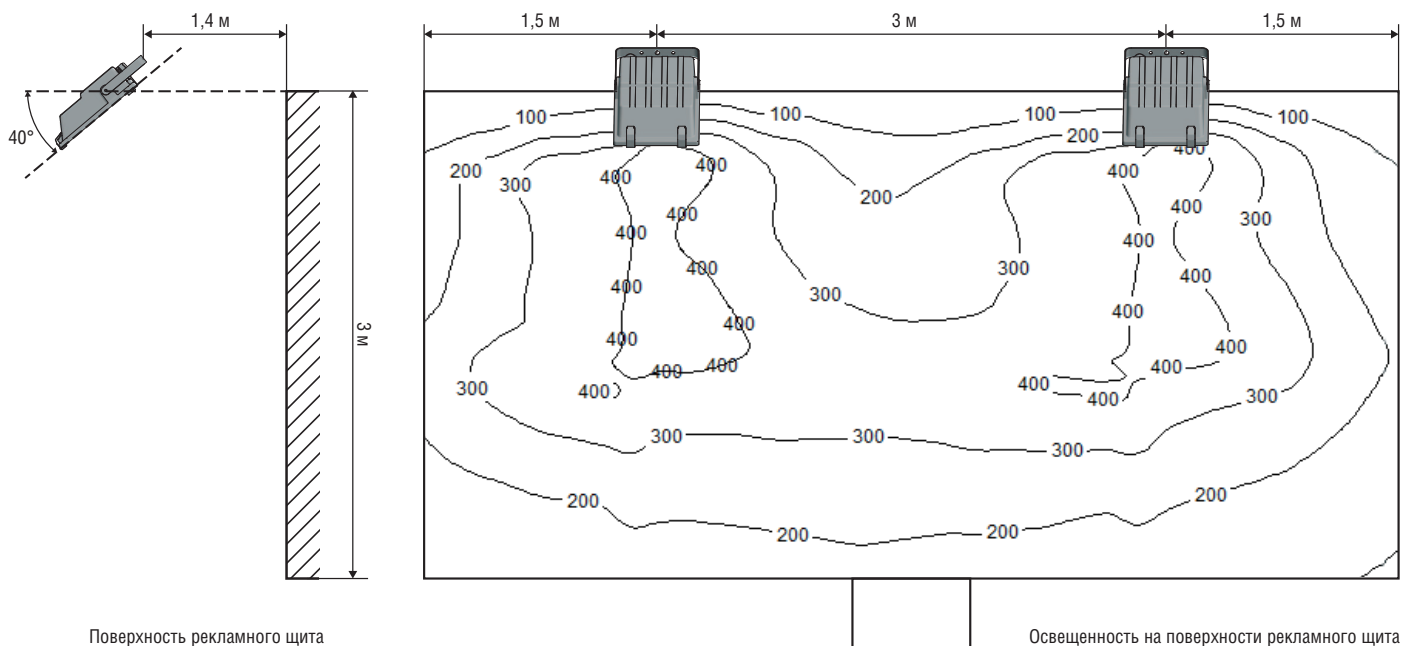

Схема оптимального расположения светильников относительно стандартного рекламного щита 3x6 м.

Максимальное значение освещенности – 480lx, среднее значение – 280lx, что соответствует требованиям СНИП 23-05-95.