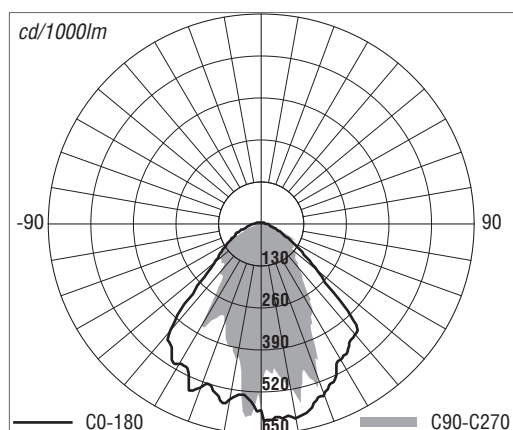

Кривые силы света прожекторов NFL-MH

NFL-MHS-M70-RX7S

КПД 74%