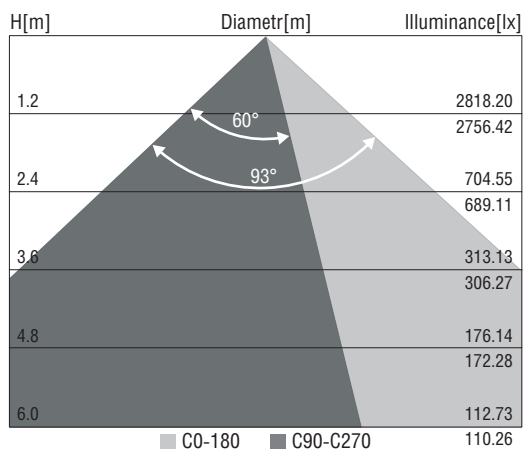

NFL-MHA-M150-RX7S

КПД 70%