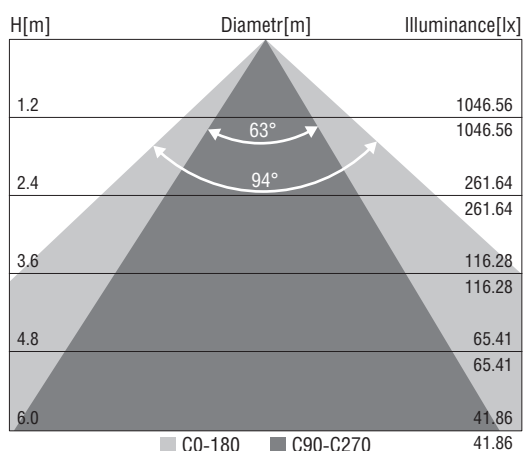

NFL-MHA-M70-RX7S

КПД 71%