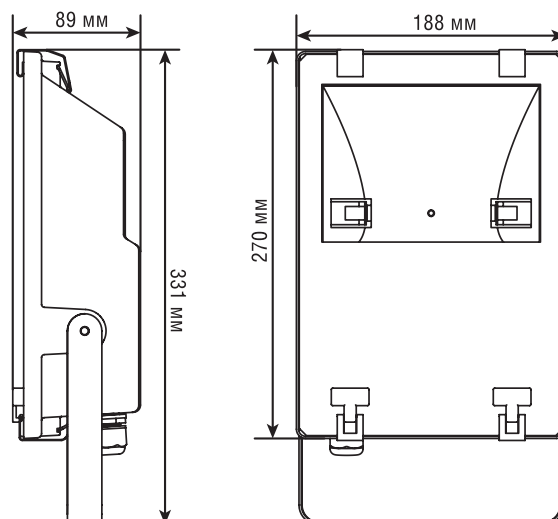

## Основные преимущества

- Компактный размер
- Степень защиты IP65
- Удобство подключения и замены лампы.
- Прочный алюминиевый корпус
- Сверхпрочное закаленное стекло
- Зеркальный алюминиевый отражатель (высокий КПД светильника более 70%).
- Надежный блок ЭмПРА подходит как для металлогалогенных, так и для натриевых ламп (коэффициент мощности > 0.8).