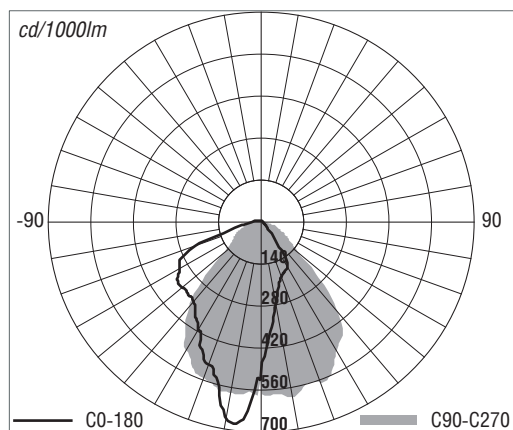

NFL-MHA-M150-RX7S

КПД 70%