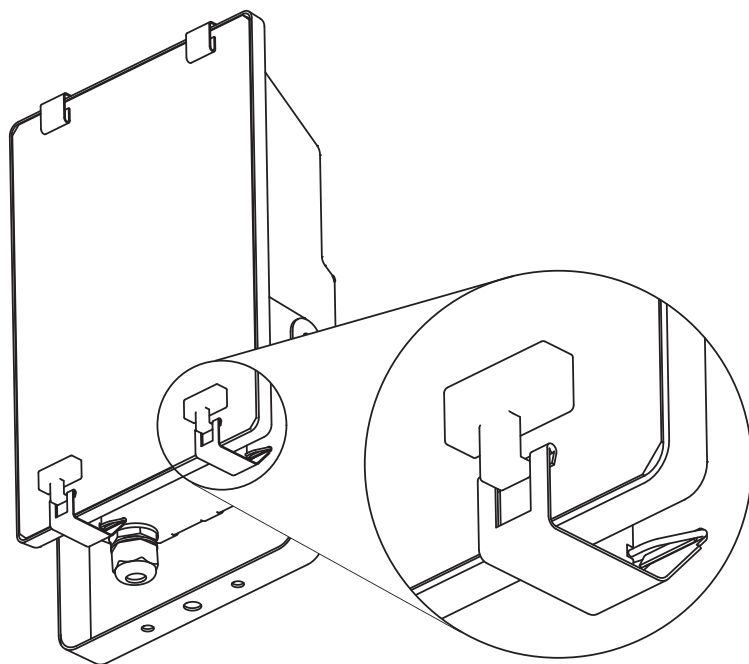

Освещение билборда

Модель NFL-MHA-M150-RX7S разработана специально для освещения стандартных рекламных щитов 3x6 м. Форма отражателя разработана так, чтобы весь световой поток от светильника был направлен на лицевую сторону рекламного щита и освещенность была равномерно распределена по всей поверхности.

Схема оптимального расположения светильников относительно стандартного рекламного щита 3x6 м.

Максимальное значение освещенности – 480lx, среднее значение – 280lx, что соответствует требованиям СНИП 23-05-95.

Так как, монтаж и обслуживание светового оборудования рекламных щитов обычно осуществляется на высоте более 6 метров, конструкция светильника предусматривает значительное упрощение работ связанных с его подключением и заменой ламп.

– Специальная форма прижимных клипс.

Не требуется выворачивать и вворачивать болты для открытия/закрытия верхней крышки светильника.

– В открытом положении стекло подвешено на специальных держателях и никак не мешает осуществлять работы по подключению и замене ламп.