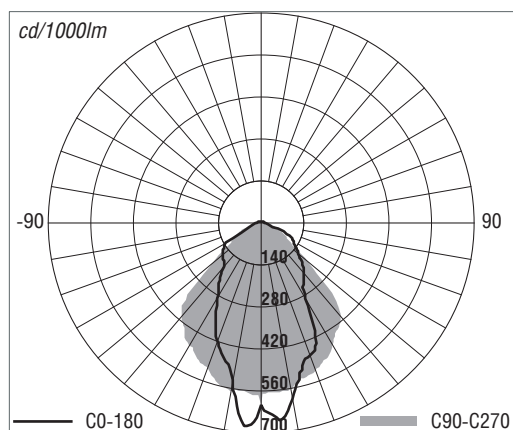

NFL-MHS-M150-RX7S

КПД 73%