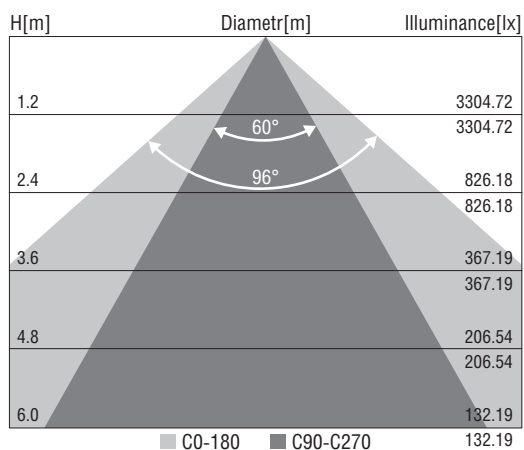

NFL-MHS-M150-RX7S

КПД 73%