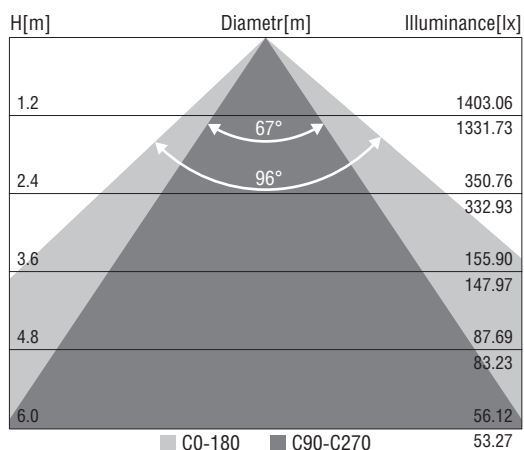

Кривые силы света прожекторов NFL-MH

NFL-MHS-M70-RX7S

КПД 74%