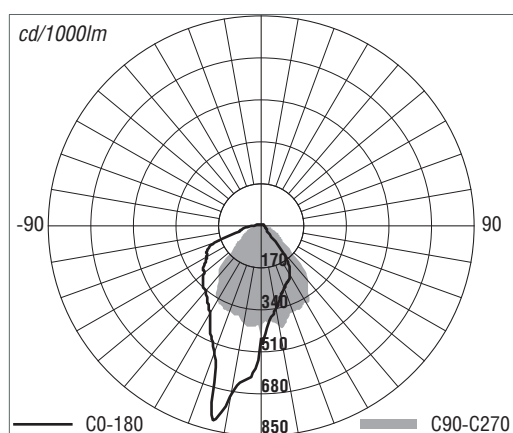

NFL-MHA-M70-RX7S

КПД 71%