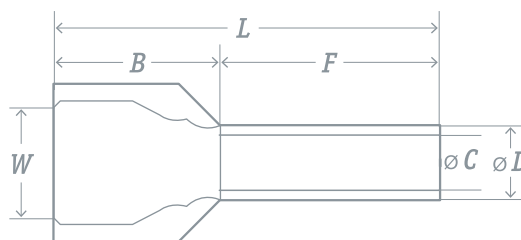

Код продукта	Длина снятия изоляции, мм	Соединяемые проводники, шт. x мм ²	Цвет изоляции	D, мм	C, мм	L, мм	F, мм	B, мм	W, мм	Кол-во в коробке шт./упак./упак.	Штрихкод
NET-E2-0.5-8-B50	10	2 x 0,5	белый	1,8	1,5	14,5	8	6,5	5	50/40/720	4650074 61037 5
NET-E2-0.75-8-B50	10	2 x 0,75	серый	2,1	1,8	14,7	8	6,7	5,5	50/40/720	4650074 61038 2
NET-E2-1.0-8-B50	10	2 x 1,0	красный	2,3	2	15,1	8	7,1	5,5	50/40/720	4650074 61039 9
NET-E2-1.5-8-B50	10	2 x 1,5	черный	2,6	2,3	15,5	8	7,2	6,4	50/30/540	4650074 61040 5
NET-E2-2.5-10-B50	12	2 x 2,5	синий	3,3	2,9	18,5	10	8,5	8	50/15/270	4650074 61041 2
NET-E2-4.0-12-B50	14	2 x 4,0	серый	4,2	3,8	23,1	12	11,1	8,8	50/15/270	4650074 61042 9
NET-E2-6.0-14-B50	16	2 x 6,0	желтый	5,3	4,9	26,1	14	12,1	9,5	50/10/180	4650074 61043 6