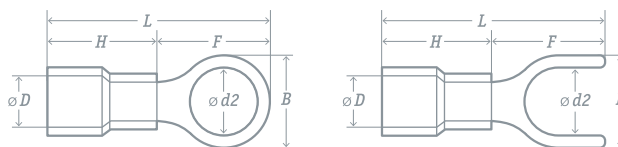

Код продукта	Цвет	Длина снятия изоляции, мм	Диапазон сечений подключаемых проводников, мм²	Номинальный ток, А	d2, мм	D, мм	B, мм	L, мм	F, мм	Толщина, мм	Кол-во в коробке шт./упак./упак.	Штрихкод
NET-RTI-1.5-3-B50	красный	5	0,5–1,5	19	3,2	4,3	5,7	18,1	4,9	0,6	50/30/540	4650074 61044 3
NET-RTI-1.5-4-B50	красный	5	0,5–1,5	19	4,2	4,3	6,8	20	6,6	0,6	50/30/540	4650074 61045 0
NET-RTI-1.5-5-B50	красный	5	0,5–1,5	19	5,3	4,3	8,1	20,8	6,8	0,6	50/25/450	4650074 61046 7
NET-RTI-1.5-6-B50	красный	5	0,5–1,5	19	6,5	4,3	11,7	26	10	0,6	50/25/450	4650074 61047 4
NET-RTI-2.5-3-B50	синий	5	1,5–2,5	27	3,3	4,9	5,7	18,4	5	0,7	50/25/450	4650074 61048 1
NET-RTI-2.5-4-B50	синий	5	1,5–2,5	27	4,3	4,9	6,7	20,4	5,8	0,7	50/25/450	4650074 61049 8
NET-RTI-2.5-5-B50	синий	5	1,5–2,5	27	5,3	4,9	8,5	21,7	8,5	0,7	50/20/360	4650074 61050 4
NET-RTI-2.5-6-B50	синий	5	1,5–2,5	27	6,5	4,9	11,6	26	10	0,7	50/20/360	4650074 61051 1
NET-RTI-6-4-B50	желтый	6	4–6	48	4,3	6,7	7,2	22,8	6,3	0,8	50/15/270	4650074 61052 8
NET-RTI-6-5-B50	желтый	6	4–6	48	5,4	6,7	9,4	26,1	9,7	0,8	50/15/270	4650074 61053 5
NET-RTI-6-6-B50	желтый	6	4–6	48	6,5	6,7	11,7	28	9	0,8	50/10/180	4650074 61054 2
NET-RTI-6-8-B50	желтый	6	4–6	48	8,5	6,7	14,7	34,3	14	0,8	50/10/180	4650074 61055 9
NET-PTI-1.5-3-B50	красный	5	0,5–1,5	19	3,2	4,3	5,6	21,3	7	0,6	50/30/540	4650074 61056 6
NET-PTI-1.5-4-B50	красный	5	0,5–1,5	19	4,3	4,3	6,4	21,7	7,3	0,6	50/30/540	4650074 61057 3
NET-PTI-1.5-5-B50	красный	5	0,5–1,5	19	5,3	4,3	8	21,7	7,7	0,6	50/25/450	4650074 61058 0
NET-PTI-2.5-4-B50	синий	5	1,5–2,5	27	4,3	4,9	6,4	21,7	7,3	0,7	50/25/450	4650074 61059 7
NET-PTI-2.5-5-B50	синий	5	1,5–2,5	27	5,3	4,9	8	21,7	7,7	0,7	50/20/360	4650074 61060 3
NET-PTI-2.5-6-B50	синий	5	1,5–2,5	27	6,4	4,9	10,5	21,7	7,7	0,7	50/20/360	4650074 61061 0
NET-PTI-6-4-B50	желтый	6	4–6	48	4,3	6,7	7,7	25,5	9	0,8	50/15/270	4650074 61062 7
NET-PTI-6-5-B50	желтый	6	4–6	48	5,3	6,7	9,7	25,5	9	0,8	50/15/270	4650074 61063 4
NET-PTI-6-6-B50	желтый	6	4–6	48	6,4	6,7	9,8	25,5	9	0,8	50/10/180	4650074 61064 1