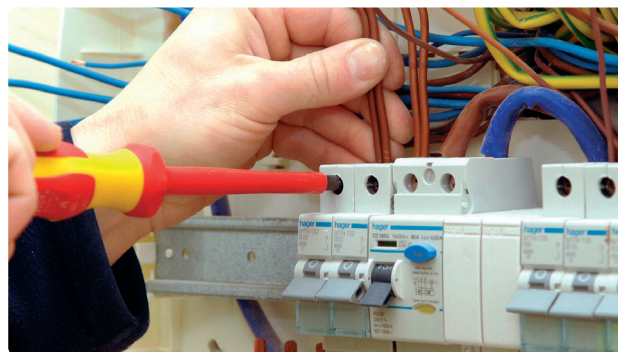

NET

Наконечники кольцевые серии NET-RTI и вилочные серии NET-PTI изолированные предназначены для оконцевания проводов и кабеля с многопроволочными медными жилами сечением от 0,5 до 6 мм² в электрических цепях переменного и постоянного тока напряжением до 400 В.