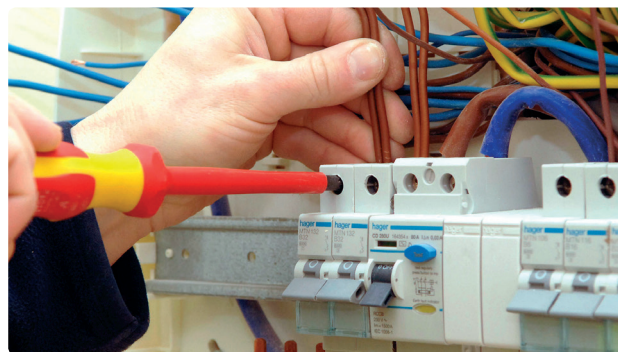

NET-E2

Наконечники-гильзы втулочные Navigator серии NET, типа E2 (НШВИ2) предназначены для оконцевания двух многожильных медных проводов и кабелей при проведении электромонтажных работ.

- Соответствуют требованиям ГОСТ 31195.1, ГОСТ 31195.2.2.
- НШВИ2 – современная альтернатива обязательному облуживанию концов многожильных проводов
- Втулка из электротехнической меди с электролитическим лужением позволяет преобразовать концы многожильного проводника в монолитный коннектор
- Манжета наконечника из ПВХ облегчает и ускоряет процесс заведения жилы во втулку наконечника, защищает провод от перегибов и переломов