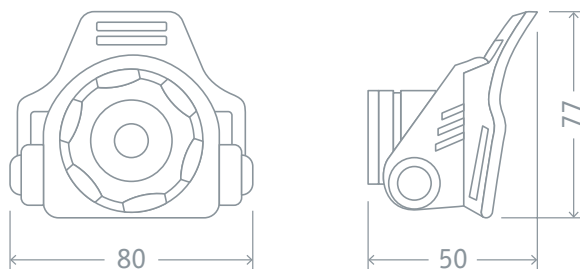

Режим работы	Световой поток, лм	Дальность освещения, м	Автономная работа, ч
100%	350	150	5
50%	150	90	11
мерцание	-	-	25

Код продукта	Источник света	Аккумулятор	Материал корпуса	Вес, г	Размер, мм	Кол-во штук в упаковке	Штрихкод
NPT-H15-ACCU	1 CREE XP-E, 5 Вт	Li-Ion, 3,7 В, 2400 мАч	металл/пластик	250	80 x 50 x 77	1/50	4650074 61438 0