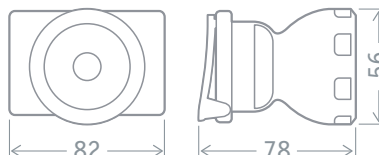

- Два режима работы позволяют выбрать оптимальную яркость и увеличить время автономной работы
- Литий-ионный аккумулятор обеспечивает до 18 часов в режиме 30% яркости
- Адаптер для зарядки от сети 230 В в комплекте
- Класс защиты от пыли и влаги IP54
- Регулируемый угол наклона корпуса
- Настраиваемая по длине эластичная лента
- Фонарь имеет компактные размеры и малый вес – 130 грамм

Режим работы	Время работы, ч	Световой поток, лм	Дальность, м
30%	18	50	60
100%	6	150	180

Код продукта	Аккумулятор	Тип источника света	Материал корпуса	Ширина x длина x диаметр, мм	Кол-во штук в упаковке	Штрихкод
NPT-H10-ACCU	Li-ion 3,7 В 1800 мА·ч	светодиод 2 Вт	пластик	78 x 82 x 56	100	4650074 61284 3