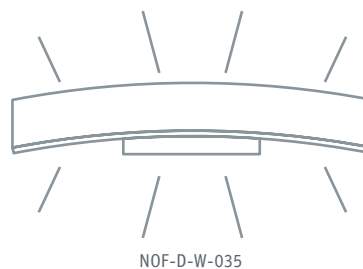

NOF-D

Светодиодные фасадные светильники Navigator серии NOF-D предназначены для архитектурного освещения общественных и жилых зданий: декоративного оформления фасадов, колонных элементов, стен и межконных пространств.

степень защиты
IP54

индекс цвето-передачи
>80

срок службы
40 000
часов

гарантия
36
месяцев

- Современный лаконичный дизайн
- Алюминиевый корпус
- Высокая стойкость к коррозии
- Рассеиватель из пластика
- Широкий диапазон рабочих напряжений 85–265 В
- Монтажный набор в комплекте

Код продукта	Цвет корпуса	Мощность, Вт	Напряжение, В	Цветовая темп-ра, К	Световой поток, лм	Угол светового потока	Размер, мм	Кол-во штук в коробке	Штрихкод
NOF-D-W-035-01	черный	7	85–265	3000	300	110°	275x37x53	12/1	4660134 80656 3
NOF-D-W-037-02	черный	13	85–265	3000	620	110°	165x40x165	10/1	4660134 80659 4