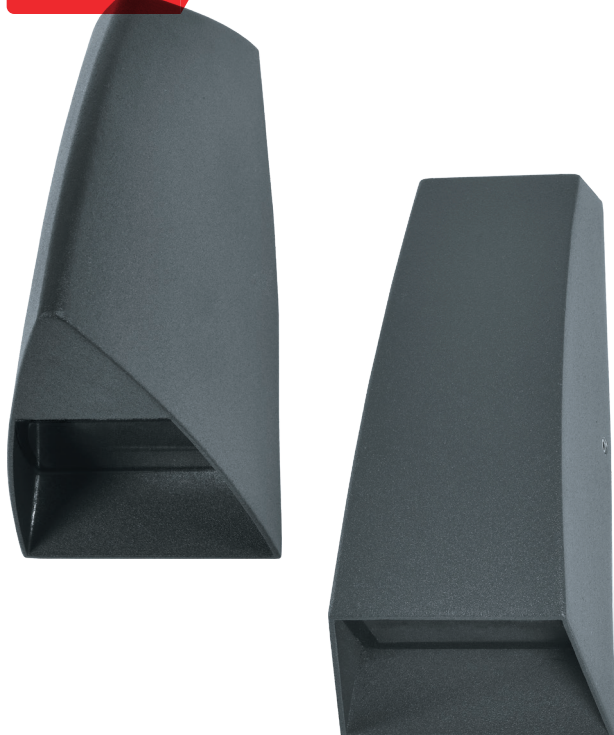

NOF-D

Светодиодные фасадные светильники Navigator серии NOF-D предназначены для архитектурного освещения общественных и жилых зданий: декоративного оформления фасадов, колонных элементов, стен и межоконных пространств. Особая конструкция светильника позволяет создавать декоративные световые эффекты на поверхностях.