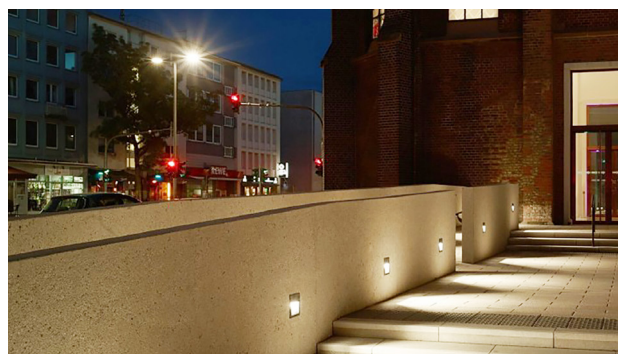

Светодиодные встраиваемые светильники Navigator серии NOF-D-S предназначены для освещения ступеней лестниц в общественных и жилых зданиях. Обеспечивают мягкий рассеянный свет.

- Современный минималистичный дизайн
- Угол светового потока 45°
- Алюминиевый корпус
- Высокая стойкость к коррозии
- Рассеиватель из закаленного стекла
- Широкий диапазон рабочих напряжений 85–265 В
- Монтажный набор в комплекте