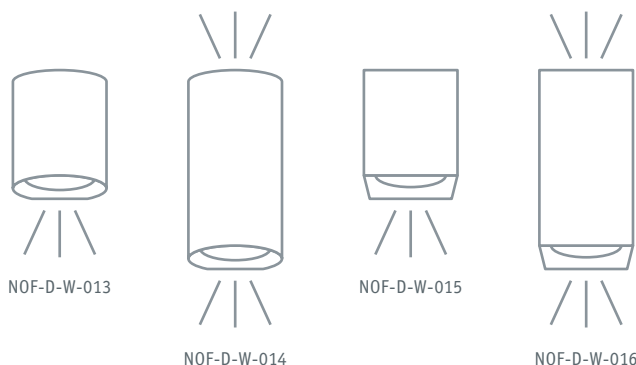

Код продукта	Цвет корпуса	Мощность, Вт	Напряжение, В	Цветовая темп-ра, К	Световой поток, лм	Угол светового потока	Размер, мм	Кол-во штук в коробке	Штрихкод
NOF-D-W-013-01	черный	5	85–265	3000	270	38°	68x80x100	40/1	4660134 80594 8
NOF-D-W-013-02	серый	5	85–265	3000	270	38°	68x80x100	40/1	4660134 80595 5
NOF-D-W-013-03	черный	5	85–265	4000	270	38°	68x80x100	40/1	4660134 80596 2
NOF-D-W-013-04	серый	5	85–265	4000	270	38°	68x80x100	40/1	4660134 80597 9
NOF-D-W-014-01	черный	10	85–265	3000	570	38°	68x80x160	20/1	4660134 80598 6
NOF-D-W-014-02	серый	10	85–265	3000	570	38°	68x80x160	20/1	4660134 80599 3
NOF-D-W-014-03	черный	10	85–265	4000	570	38°	68x80x160	20/1	4660134 80600 6
NOF-D-W-014-04	серый	10	85–265	4000	570	38°	68x80x160	20/1	4660134 80601 3
NOF-D-W-015-01	черный	5	85–265	3000	280	38°	68x80x100	40/1	4660134 80602 0
NOF-D-W-015-02	серый	5	85–265	3000	280	38°	68x80x100	40/1	4660134 80603 7
NOF-D-W-015-03	черный	5	85–265	4000	280	38°	68x80x100	40/1	4660134 80604 4
NOF-D-W-015-04	серый	5	85–265	4000	280	38°	68x80x100	40/1	4660134 80605 1
NOF-D-W-016-01	черный	10	85–265	3000	560	38°	68x80x160	20/1	4660134 80606 8
NOF-D-W-016-02	серый	10	85–265	3000	560	38°	68x80x160	20/1	4660134 80607 5
NOF-D-W-016-03	черный	10	85–265	4000	560	38°	68x80x160	20/1	4660134 80608 2
NOF-D-W-016-04	серый	10	85–265	4000	560	38°	68x80x160	20/1	4660134 80609 9