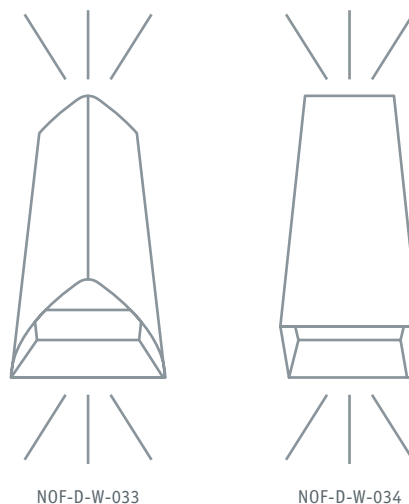

Код продукта	Цвет корпуса	Мощность, Вт	Напряжение, В	Цветовая темп-ра, К	Световой поток, лм	Угол светового потока	Размер, мм	Кол-во штук в коробке	Штрихкод
NOF-D-W-033-01	черный	6	85–265	3000	170	90°	170x84x170	20/1	4660134 80652 5
NOF-D-W-033-02	серый	6	85–265	3000	170	90°	170x84x170	20/1	4660134 80653 2
NOF-D-W-034-01	черный	6	85–265	3000	170	90°	170x84x47	50/1	4660134 80654 9
NOF-D-W-034-02	серый	6	85–265	3000	170	90°	170x84x47	50/1	4660134 80655 6