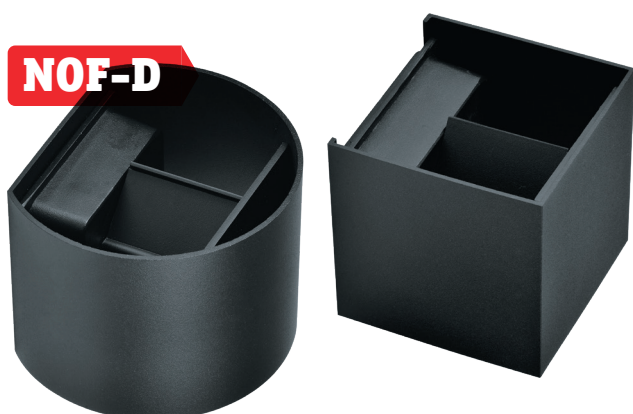

Светодиодные фасадные светильники Navigator серии NOF-D предназначены для архитектурного освещения общественных и жилых зданий: декоративного оформления фасадов, колонных элементов, стен и межоконных пространств. Особая конструкция с подвижными шторками позволяет создавать декоративные световые эффекты на поверхностях.