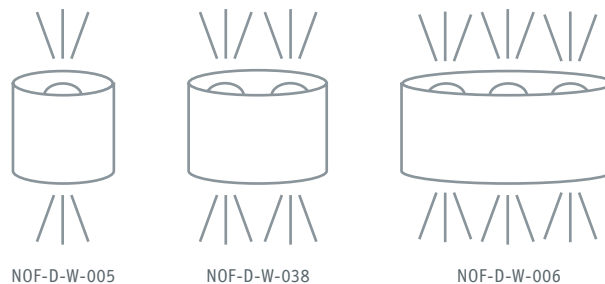

- Современный лаконичный дизайн
- Светодиоды COB BRIDGELUX США
- Линза светильника обеспечивает угол светового потока 45°
- Ярко выраженная геометрия световых лучей
- Алюминиевый корпус
- Рассеиватель из поликарбоната
- Высокая стойкость к коррозии
- Широкий диапазон рабочих напряжений 85–265 В
- Монтажный набор в комплекте