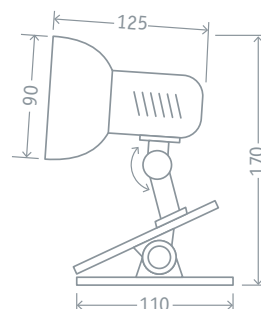

Код продукта	Мощность, Вт	Напряжение, В	Тип патрона	Длина провода, м	Цвет	Кол-во штук в коробке	Штрихкод
NDF-C013-60W-S-E27	60	230	E27	1,2	серебро	1/20	4650074 61656 8
NDF-C013-60W-BL-E27	60	230	E27	1,2	черный	1/20	4650074 61657 5
NDF-C013-60W-WH-E27	60	230	E27	1,2	белый	1/20	4650074 61658 2