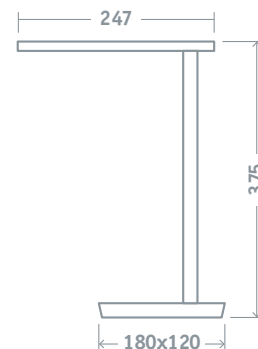

Светодиодный настольный светильник Navigator серии NDF-D030 с интегрированным светодиодным модулем — идеальное энергоэффективное решение для локального освещения рабочего места.

Настольные светильники Navigator прекрасно впишутся как в строгий офисный интерьер, так и в уютную домашнюю обстановку.

- Сенсорная панель на корпусе позволяет:
  - выбирать цвет свечения: теплый (3000 и 3500 К), холодный (4500 К), дневной белый (5500 К)
  - регулировать яркость от 10 до 100%
  - устанавливать автоматическое отключение через 1 и 2 часа
- Мягкий рассеянный свет без пульсаций и слепящего эффекта
- Регулируемый угол наклона светильника
- Беспроводная зарядка мобильных устройств, поддерживающих стандарт питания Qi
- Стандартная зарядка мобильных устройств с помощью USB-кабеля (входит в комплект)
- Современный дизайн в классическом цветовом исполнении