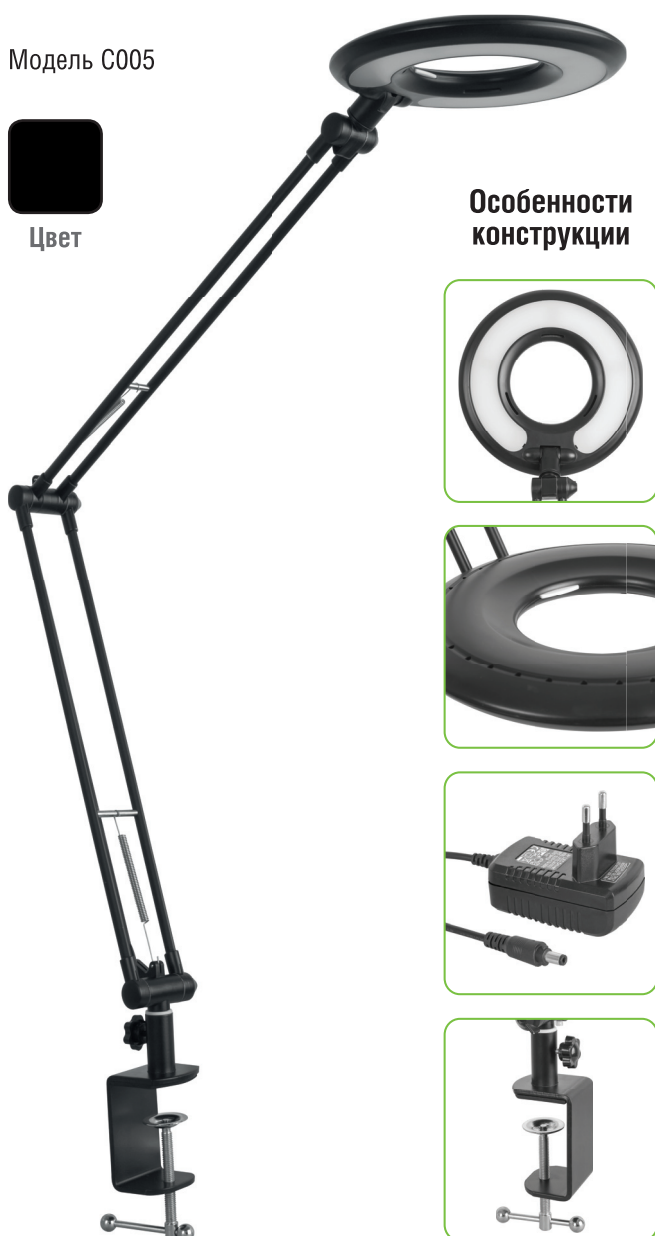

Светодиодный настольный светильник Navigator серии **NDF-LED**

Светодиодный настольный энергосберегающий светильник с интегрированным светодиодным модулем — идеальное энергоэффективное решение для локального освещения рабочего места. Настольные светильники NAVIGATOR прекрасно впишутся как в строгий офисный интерьер, так и в уютную домашнюю обстановку.

Модель C005

Цвет

Особенности конструкции

Основные преимущества

- ✓ Высокоэффективные надежные светодиоды
- ✓ Регулируемая ножка
- ✓ Выключатель на корпусе светильника
- ✓ Матовый рассеиватель – мягкий свет без слепящего эффекта
- ✓ Отсутствие пульсаций светового потока
- ✓ Отсутствие нагрева плафона
- ✓ Питание от адаптера. Провод адаптера подключается к светильнику отдельно
- ✓ Гарантия 3 года

Технические характеристики

Характеристика	Модель	C005
Источник света (светодиоды)		LEXTAR
Срок службы, часов		50 000
Длина сетевого провода, м		1.8
Мощность, Вт		9
Цветовая температура, К		4000
Коэффициент цветопередачи		Ra > 80

Код продукта	Мощность, Вт	Цвет	Напряжение, В	Цветовая темп., К	Длина провода, м	Световой поток, лм	Коэфф. цветопередачи	Кол-во штук в коробке	Штрихкод
NDF-C005-9W-4K-BL-LED	9	Черный	100–240	4000	1.8	600	Ra > 80	8	4670004 71574 1

Надежность и эффективность — неотъемлемые характеристики светодиодной продукции Navigator.

Все характеристики продукции Навигатор строго соответствуют заявленным на упаковке.