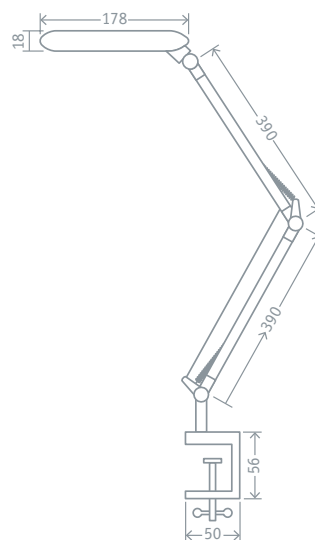

Код продукта	Мощность, Вт	Цвет	Напряжение, В	Цветовая температура, К	Длина провода, м	Световой поток, лм	Кол-во штук в коробке	Штрихкод
NDF-C005-9W-4K-WH-LED	9	белый	100-240	4000	1,8	600	1/8	4650074 61550 9