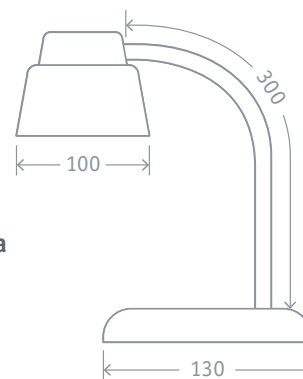

- Высокоэффективные надежные светодиоды Epistar
- Мягкий, рассеянный свет без пульсаций и слепящего эффекта
- Сенсорный выключатель с функцией диммирования, 3 уровня яркости
- Регулируемый угол наклона светильника
- Современный дизайн в классическом цветовом исполнении
- Питание от адаптера