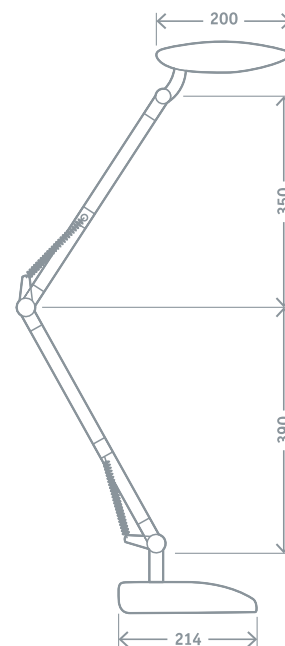

Код продукта	Мощность, Вт	Цвет	Напряжение, В	Цветовая температура, К	Длина провода, м	Световой поток, лм	Кол-во штук в коробке	Штрихкод
NDF-D019-9W-4K-WH-LED	9	белый	100-240	4000	1,8	600	4	4650074 61094 8