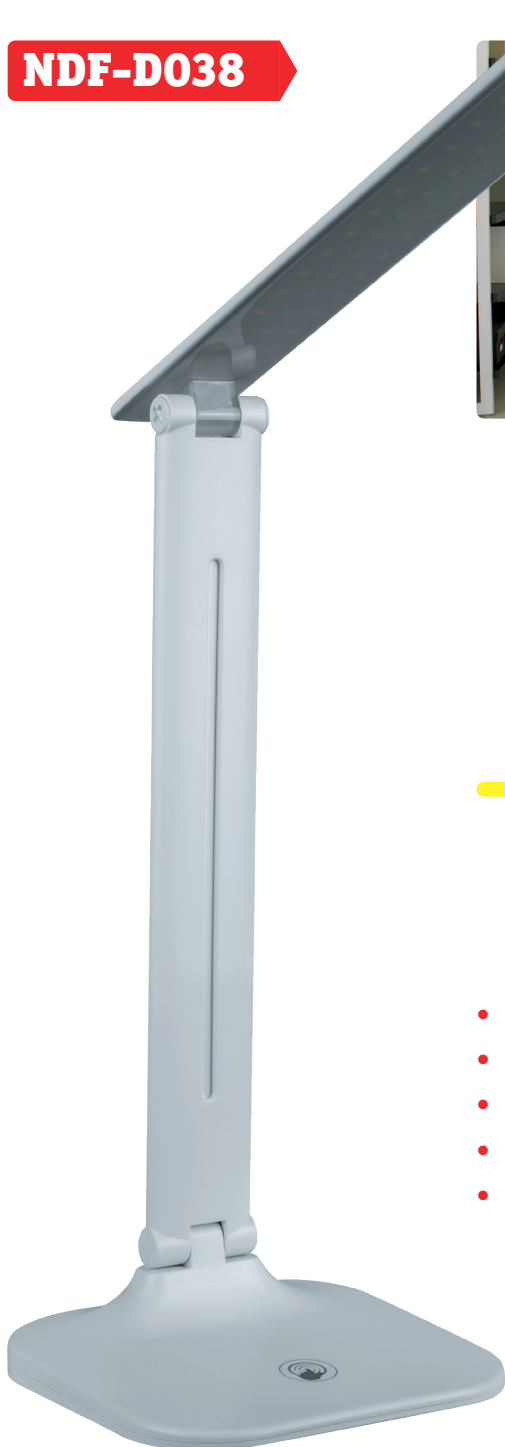

NDF-D038

Светодиодные настольные светильники Navigator серии NDF-D с интегрированным светодиодным модулем — идеальное энергоэффективное решение для локального освещения рабочего места.

Настольные светильники Navigator прекрасно впишутся как в строгий офисный интерьер, так и в уютную домашнюю обстановку.

отсутствие пульсации

индекс цветопередачи >82

световой поток до 700 люменов

срок службы 50000 часов

гарантия 36 месяцев

- Сенсорный выключатель с функцией диммирования
- 3 уровня яркости: 20%, 50% и 100%
- Мягкий, рассеянный свет без пульсаций и слепящего эффекта
- Регулируемый угол наклона светильника
- Современный дизайн в классическом цветовом исполнении