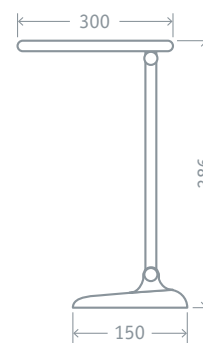

Код продукта	Мощность, Вт	Напряжение, В	Цвет	Цветовая температура, К	Длина провода, м	Световой поток, лм	Кол-во штук в коробке	Штрихкод
NDF-D038-10W-4K-WH-LED	10	100–240	белый	4000	1,2	700	1/40	4660134 80321 0
NDF-D038-10W-4K-BL-LED	10	100–240	черный	4000	1,2	700	1/40	4660134 80689 1