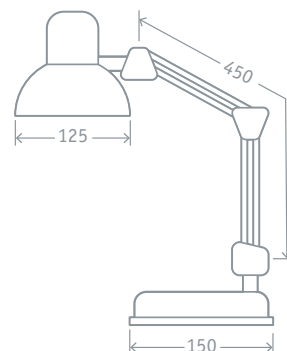

- Высокоэффективные надежные светодиоды Epistar
- Мягкий, рассеянный свет без пульсаций и слепящего эффекта
- Регулируемый угол наклона светильника
- Современный дизайн в классическом цветовом исполнении
- Питание от адаптера
- Выключатель расположен на проводе