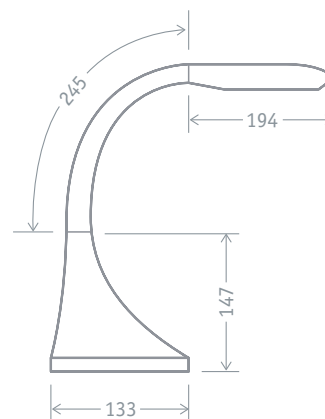

Код продукта	Мощность, Вт	Цвет	Напряжение, В	Цветовая температура, К	Длина провода, м	Световой поток, лм	Кол-во штук в коробке	Штрихкод
NDF-D011-6W-4K-BL-LED	6	черный	100-240	4000	1,5	330	12	4650074 61322 2