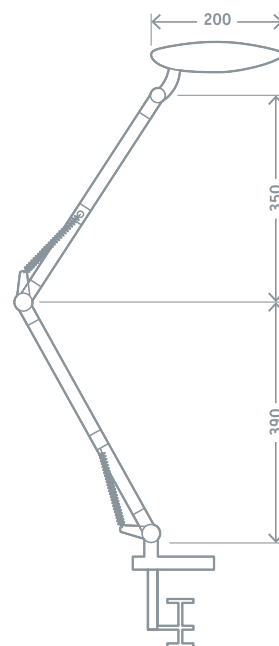

Код продукта	Мощность, Вт	Цвет	Напряжение, В	Цветовая температура, К	Длина провода, м	Световой поток, лм	Кол-во штук в коробке	Штрихкод
NDF-C008-9W-4K-WH-LED	9	белый	100-240	4000	1,8	600	12	4650074 61093 1