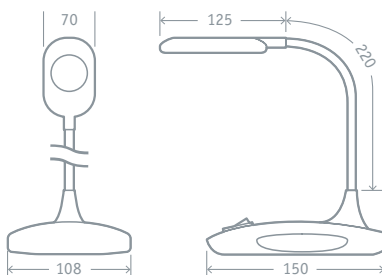

- Высокоэффективные надежные светодиоды Epistar
- Мягкий, рассеянный свет без пульсаций и слепящего эффекта
- Выключатель расположен на корпусе
- Регулируемый угол наклона светильника
- Современный дизайн в классическом цветовом исполнении

Код продукта	Мощность, Вт	Цвет	Напряжение, В	Цветовая температура, К	Длина провода, м	Световой поток, лм	Кол-во штук в коробке	Штрихкод
NDF-D024-5W-6K-WH-LED	5	белый	165–265	6000	1,2	300	1/24	4650074 61408 3