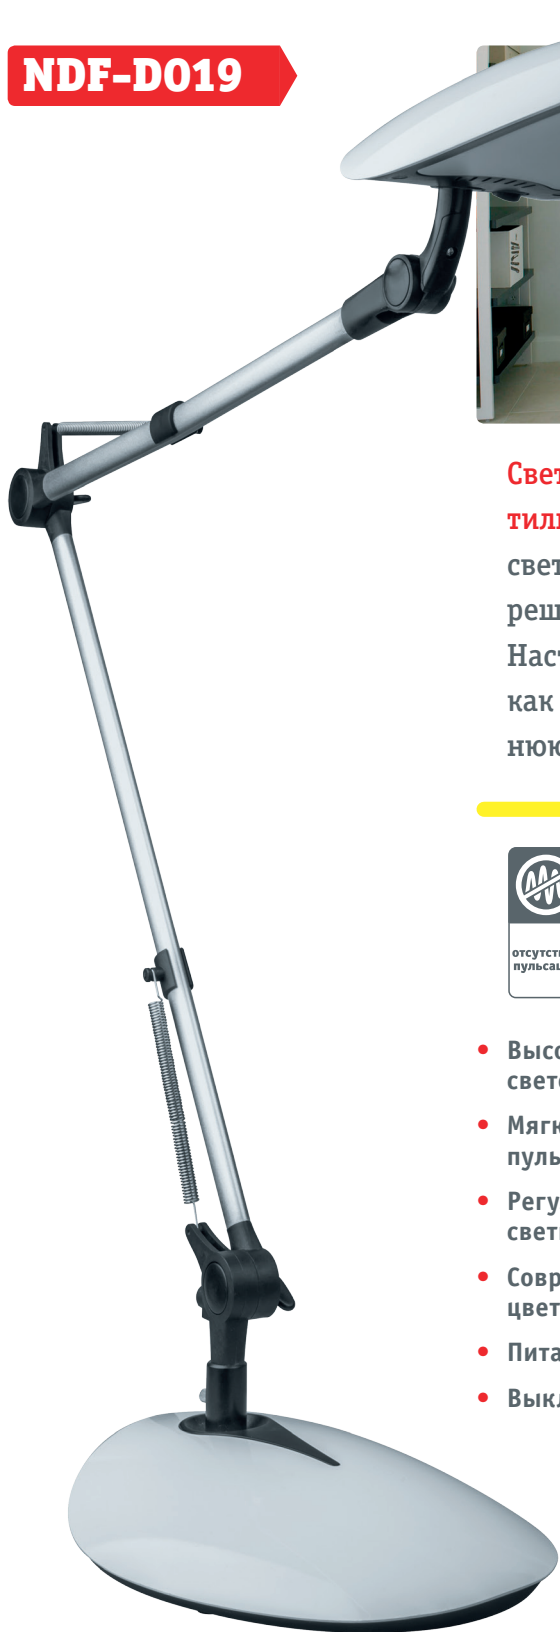

NDF-D019

Светодиодный настольный энергосберегающий светильник Navigator серии NDF-D019 с интегрированным светодиодным модулем — идеальное энергоэффективное решение для локального освещения рабочего места. Настольные светильники Navigator прекрасно впишутся как в строгий офисный интерьер, так и в уютную домашнюю обстановку.

отсутствие пульсации

индекс цветопередачи >82

световой поток до 600 люмен

срок службы 50000 часов

гарантия 36 месяцев

- Высокоэффективные надежные светодиоды Epistar
- Мягкий, рассеянный свет без пульсаций и слепящего эффекта
- Регулируемый угол наклона светильника
- Современный дизайн в классическом цветовом исполнении
- Питание от адаптера
- Выключатель на корпусе светильника