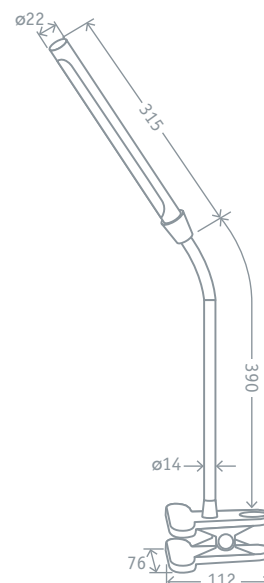

Код продукта	Мощность, Вт	Цвет	Напряжение, В	Цветовая температура, К	Длина провода, м	Световой поток, лм	Кол-во штук в коробке	Штрихкод
NDF-C004-7W-4K-WH-LED	7	белый	100–240	4000	1,6	450	1/8	4650074 61036 8
NDF-C004-7W-4K-BL-LED	7	черный	100–240	4000	1,6	450	1/8	4670004 71573 4