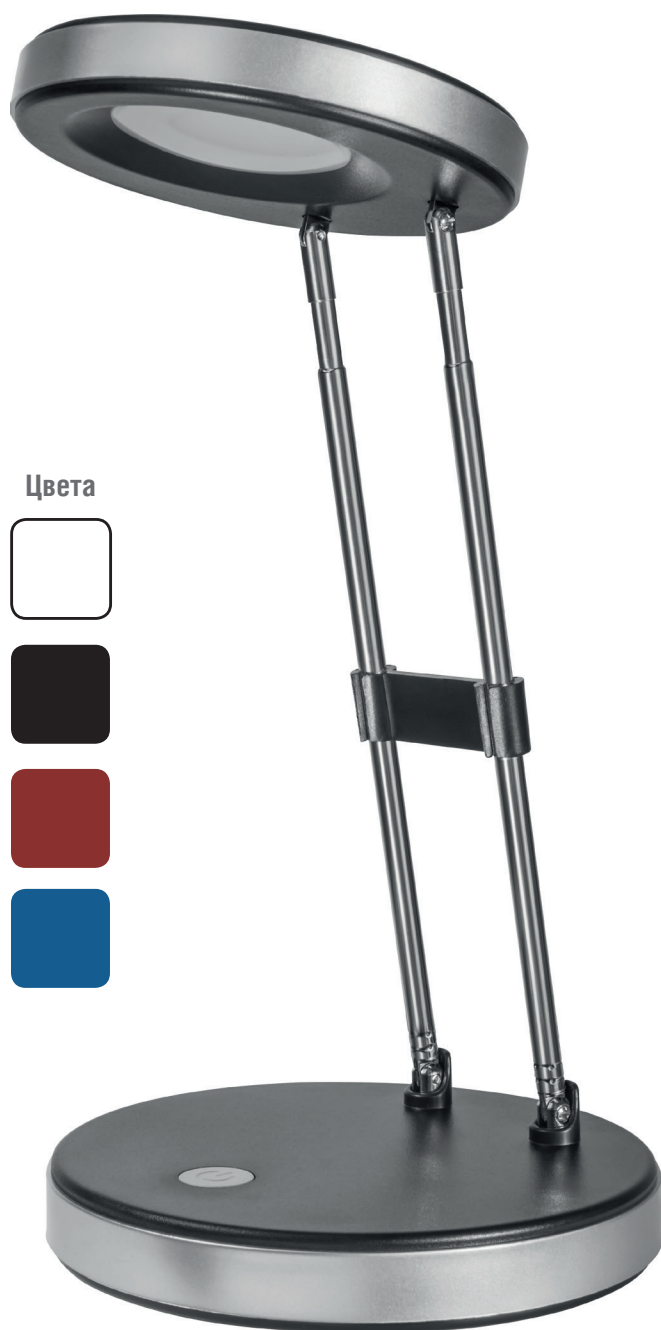

Светодиодные настольные светильники Navigator серии **NDF-LED**

Светодиодный настольный энергосберегающий светильник с интегрированным светодиодным модулем — идеальное энергоэффективное решение для локального освещения рабочего места. Настольные светильники NAVIGATOR прекрасно впишутся как в строгий офисный интерьер, так и в уютную домашнюю обстановку.

Основные преимущества

- ✓ Высокоэффективные надежные светодиоды LEXTAR
- ✓ Срок службы – 50 000 часов
- ✓ Телескопические регулируемые ножки
- ✓ Матовый рассеиватель – мягкий свет без слепящего эффекта
- ✓ Отсутствие пульсаций светового потока
- ✓ Отсутствие нагрева плафона
- ✓ Адаптер с сетевым проводом 1,6 м
- ✓ Гарантия 3 года

Цвета

Код продукта	Мощность, Вт	Цвет	Напряжение, В	Цветовая темп., К	Длина провода, м	Световой поток, лм	Кэфф. цвето-передачи	Кол-во штук в коробке	Штрихкод
NDF-D014-6W-4K-BL-LED	6	черный	100–240	4000	1.6	350	Ra > 80	20	4670004 71242 9
NDF-D014-6W-4K-WH-LED	6	белый	100–240	4000	1.6	350	Ra > 80	20	4670004 71244 3

Надежность и эффективность — неотъемлемые характеристики светодиодной продукции Navigator.
Все характеристики продукции Навигатор строго соответствуют заявленным на упаковке.