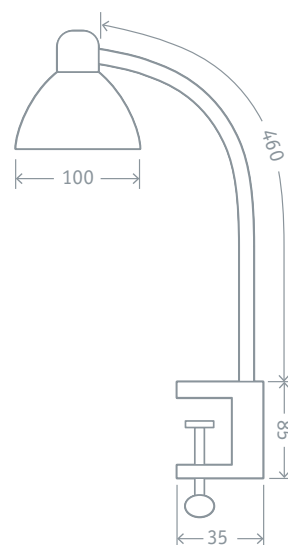

- Высокоэффективные надежные светодиоды Epistar
- Мягкий, рассеянный свет без пульсаций и слепящего эффекта
- Регулируемый угол наклона светильника
- Современный дизайн в классическом цветовом исполнении
- Питание от адаптера
- Выключатель расположен на проводе