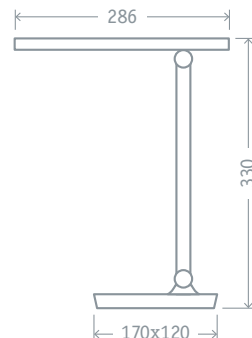

Код продукта	Мощность, Вт	Напряжение, В	Цвет	Цветовая температура, К	Длина провода, м	Световой поток, лм	Кол-во штук в коробке	Штрихкод
NDF-D029-9W-MK-WH-LED	9	100–240	белый	3000/4000/6000	1,5	450	1/30	4630085 82740 5
NDF-D029-9W-MK-BL-LED	9	100–240	черный	3000/4000/6000	1,5	450	1/30	4630085 82741 2