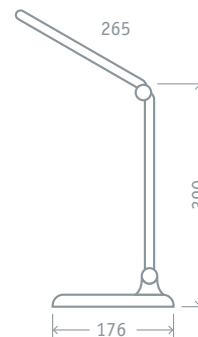

- Сенсорная панель на корпусе позволяет:
  - выбирать цветовую температуру (холодный/теплый/дневной белый свет) или режим ночника
  - регулировать яркость освещения (3 уровня)
- Мягкий, рассеянный свет без пульсаций и слепящего эффекта
- Регулируемый угол наклона светильника
- Современный дизайн в классическом цветовом исполнении
- Адаптер питания в комплекте
- Подсветка-ночник