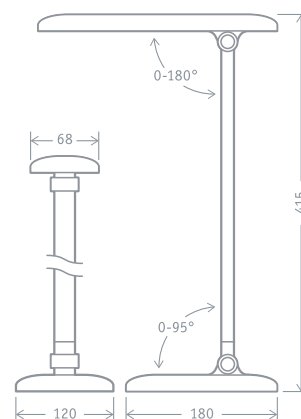

Код продукта	Мощность, Вт	Цвет	Напряжение, В	Цветовая температура, К	Длина провода, м	Световой поток, лм	Кол-во штук в коробке	Штрихкод
NDF-D012-8W-5K-BL-LED	8	черный	100-240	5000	1,8	530	10	4650074 61323 9