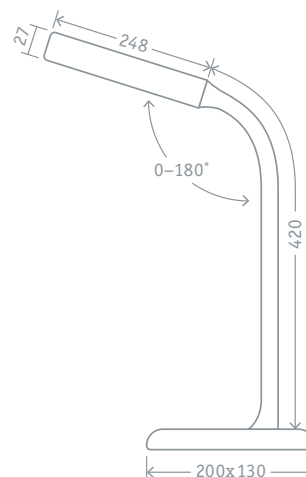

- Высокоэффективные надежные светодиоды Epistar
- Мягкий, рассеянный свет без пульсаций и слепящего эффекта
- Сенсорный выключатель с функцией диммирования расположен на корпусе
- 3 уровня яркости освещения
- USB-разъем 5В/1А для зарядки электронных устройств: смартфоны, планшеты, MP3-плееры, цифровые фотоаппараты, GPS и пр.
- Гибкая регулируемая ножка
- Адаптер питания в комплекте