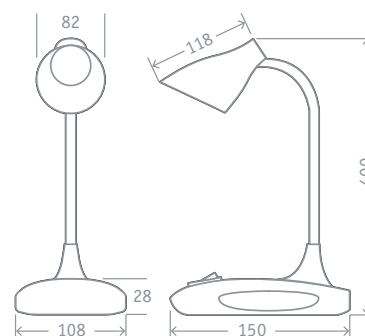

Код продукта	Мощность, Вт	Цвет	Напряжение, В	Цветовая температура, К	Длина провода, м	Световой поток, лм	Кол-во штук в коробке	Штрихкод
NDF-D027-5W-4K-BL-LED	5	165–265	черный	4000	1,2	300	1/60	4680043 14225 5
NDF-D027-5W-4K-WH-LED	5	165–265	белый	4000	1,2	300	1/60	4680043 14226 2