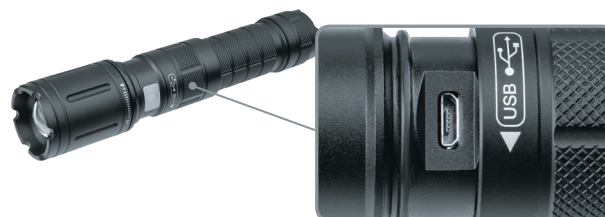

NPT-P01

Аккумуляторный мультирежимный светодиодный фонарь Navigator серии NPT-P — отличное решение для использования в путешествиях, туристических походах и домашних условиях.

- Мощный светодиод CREE XM-L U3 10 Вт
- Изменяемая фокусировка позволяет освещать большую площадь вблизи или светить вдаль на расстояние до 300 м
- 5 режимов работы: яркость 100%, 50%, 30%, мерцание и режим SOS
- Литий-ионный аккумулятор 18650 обеспечивает до 6 часов работы в режиме 30% яркости
- USB-кабель для зарядки в комплекте
- Фонарь также может работать от 3 элементов питания типа AAA, адаптер для батареек в комплекте