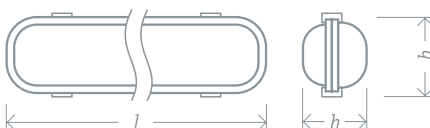

степень защиты
IP65

ударо-прочный корпус

диапазон рабочих температур

гарантия
36
месяцев

- Корпус из ударопрочного полистирола
- Тонкий корпус
- Призматический рассеиватель
- Внутри корпуса светильника возможна реализация сквозной проводки
- Рекомендуется использовать со светодиодными лампами Navigator серии NLL-T8 сетевого напряжения 230 В (в комплект не входят)