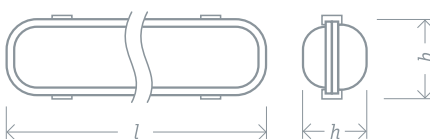

степень защиты IP65

ударо-прочный корпус

гарантия 36 месяцев

сделано в России

- Рекомендуется использовать со светодиодными лампами Navigator серии NLL-T8 сетевого напряжения 230 В (в комплект не входят)
- Корпус и рассеиватель светильника выполнены из ударопрочного пластика