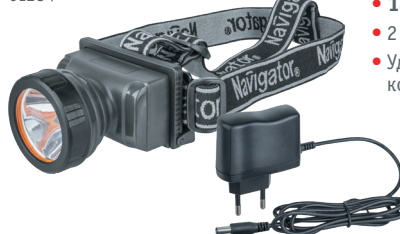

NPT-H10

61284

- Li-Ion 1,8 А·ч 3,7 В
- 180 метров, 150 лм, IP54
- 2 режима работы
- Ударопрочный пластиковый корпус