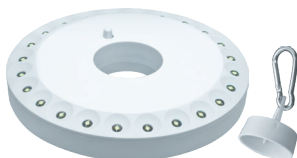

Кемпинговые фонари

NPT-CA05
94947

- AA 3 шт.
- 145 лм, IP33
- Автономная работа 10 ч

NPT-CA06
94948

- AA 3 шт.
- 230 лм, IP33
- Автономная работа 5 ч

NPT-CA08
94926

- Li-Ion 2 А·ч 3,7 В
- 170 лм, IP33
- 3 режима работы
- Автономная работа 13 ч