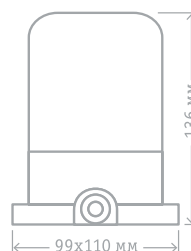

Код продукта	Тип светильника	Мощность, Вт	Напряжение, В, частота, Гц	Цвет	Рассеиватель	Способ установки	Сечение подключаемых проводников, мм²	Кол-во шт. в коробке	Штрихкод
NBL-SA1-60-E27-WH	НПБ 400	60	230, 50/60	белый	матовый	на потолке/стене	0,75–1,5	1/16	4650074 61509 7
NBL-SA2-60-E27-WH	НПБ 400-1	60	230, 50/60	белый	матовый	на стене	0,75–1,5	1/16	4680043 14088 6