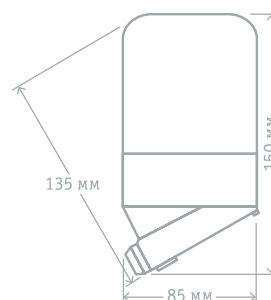

Код продукта	Тип светильника	Мощность, Вт	Напряжение, В, частота, Гц	Цвет	Рассеиватель	Способ установки	Сечение подключаемых проводников, мм²	Кол-во шт. в коробке	Штрихкод
NBL-SA1-60-E27-WH	НПБ 400	60	230, 50/60	белый	матовый	на потолке/стене	0,75–1,5	1/16	4650074 61509 7
NBL-SA2-60-E27-WH	НПБ 400-1	60	230, 50/60	белый	матовый	на стене	0,75–1,5	1/16	4680043 14088 6