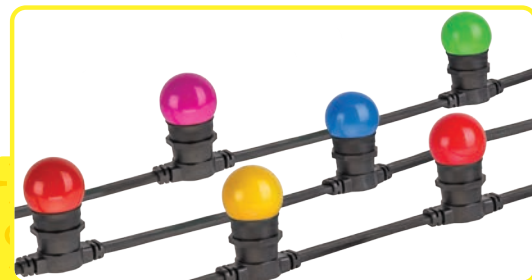

## Гирлянда «шарики»

Шарики Ø 2,4 см, RGB

Шарики Ø 2,4 см, белый свет

Шарики Ø 2,4 см, синий свет

Артикул	Цвет свечения	Тип провода	Режим свечения	Код
<b>8 метров, 70 светодиодов</b>		соединение в линию до 3 гирлянд		
NGF-B02-70RGB-10-8m-230-BL-IP44	RGB	чёрный каучук	мерцание	61837
NGF-B02-70CW-10-8m-230-BL-IP44	белый	чёрный каучук	постоянный	61838
NGF-B02-70B-10-8m-230-BL-IP44	синий	чёрный каучук	постоянный	61839

## Гирлянда «Белт Лайт»

**Пылевлагозащищенная гирлянда для ламп с цоколем E27.**  
Для декоративного освещения уличных площадей, парков, стадионов, мостов, фасадов зданий, витрин магазинов и новогодних елок.