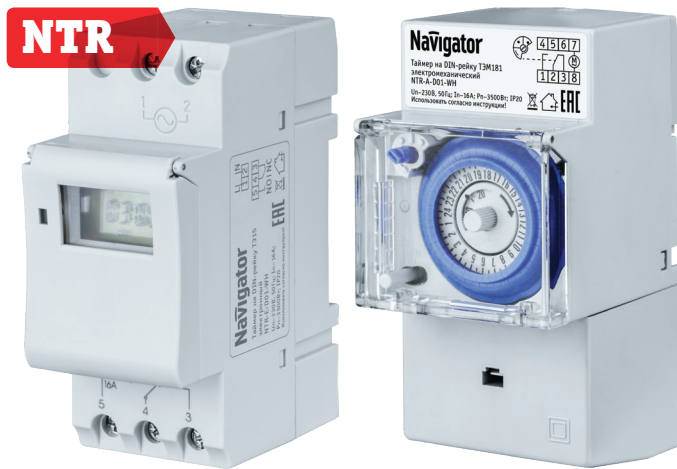

NTR-E-D01-GR

NTR-A-D01-GR

Таймеры на DIN-рейку Navigator серии NTR-E и NTR-A предназначены для автоматического управления (включения/отключения) питанием электрооборудования. Таймеры просты в управлении, имеют компактный размер и современный привлекательный дизайн. Позволяют значительно снизить расходы на электроснабжение и делают удобной эксплуатацию электрических приборов.