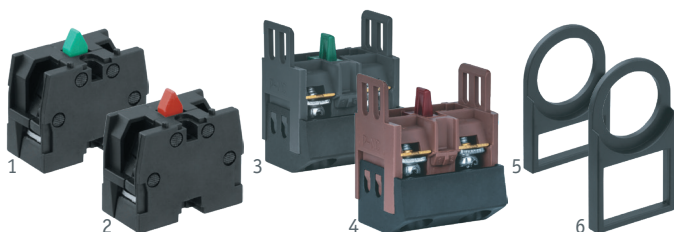

NBI-A

Аксессуары для светосигнальной арматуры Navigator

- Дополнительные контакты предназначены для подключения к разным типам переключателей, кнопкам
- Держатель маркировки предназначен для идентификации цепей, в которые включены светосигнальные индикаторы, кнопки и переключатели