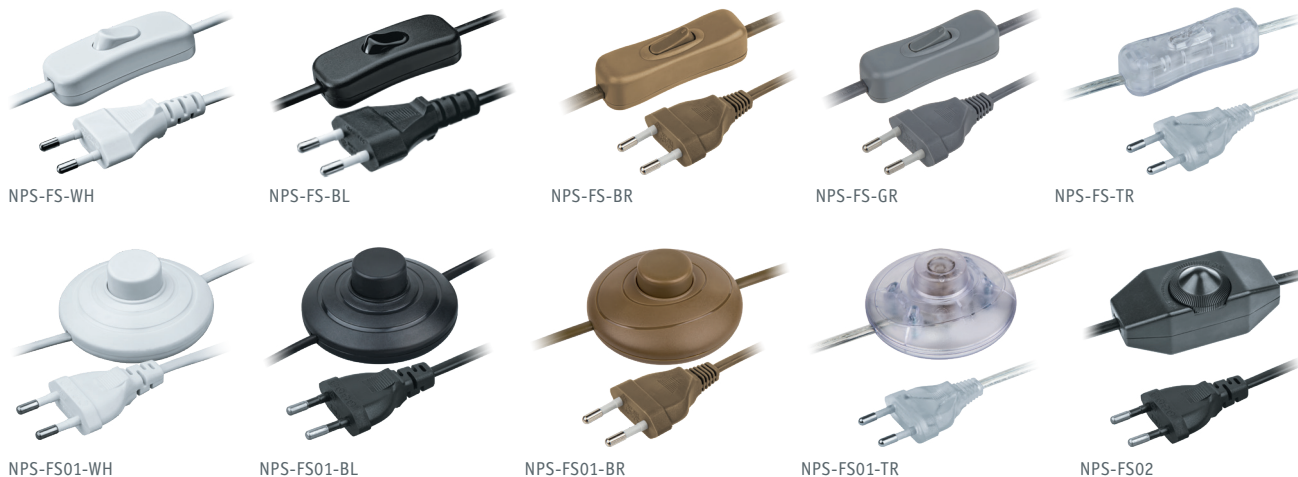

NPS-FS

Сетевые шнуры с выключателем Navigator серии NPS-FS предназначены для подключения бра, светильников и электроприборов к сети переменного тока 250 В, 50/60 Гц.

- Шнур выполнен из негорючего полипропилена, оснащен вилкой и выключателем
- Вилка подходит к любому типу розетки
- Тип провода – ШВВП
- Тип изоляции провода – двойная ПВХ
- Длина провода – 1,7 м