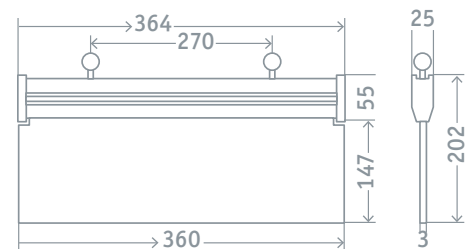

Код продукта	Тип светильника	Мощность, Вт	Напряжение, В	Световой поток, лм	Время автономной работы, мин	Аккумулятор	Размер, мм	Кол-во шт. в коробке	Штрихкод
NEF-05	односторонний ВЫХОД	3	176-264	80	90	Ni-Cd 500 мАч	364 x 25 x 202	1/20	4650074 61507 3
NEF-06	двусторонний НАПРАВЛЕНИЕ ДВИЖЕНИЯ	3	176-264	80	90	Ni-Cd 500 мАч	364 x 25 x 202	1/20	4650074 61508 0