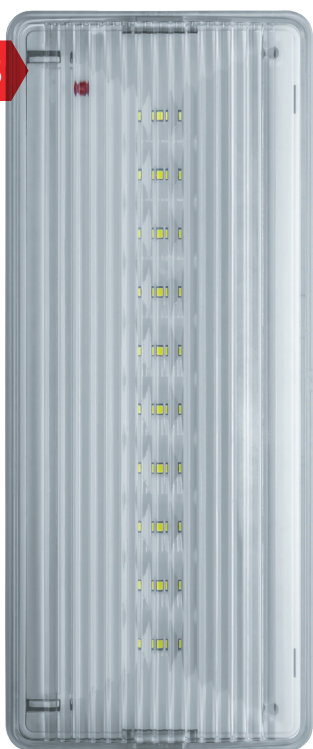

NEF-08

Светодиодные аварийно-эвакуационные светильники непостоянного действия Navigator серии NEF-08 предназначены для аварийно-сигнального обозначения путей эвакуации и выходов в жилых, административно-общественных и производственных помещениях. Подходят для освещения объектов с повышенной степенью влажности и запыленности.

степень защиты IP54

диапазон рабочих температур -5 +25 °C

срок службы 30 000 часов

гарантия 36 месяцев

- Непостоянный режим действия
- Корпус из АБС-пластика
- Литий-ионный аккумулятор
- Время автономной работы 180 минут
- Наличие индикатора сети
- Наличие кнопки «тест» для проверки работоспособности светильника в аварийном режиме
- Защита от перезаряда и полного разряда аккумулятора
- Накладной способ установки

Код продукта	Тип светильника	Мощность, Вт	Напряжение, В	Световой поток, лм	Время автономной работы, мин	Аккумулятор	Размер, мм	Кол-во шт. в коробке	Штрихкод
NEF-08	односторонний, без нанесения	3	176-264	150	180	Li-Ion 3,7 В, 1200 мАч	257 x 104 x 37	1/20	4680043 14215 6

Наклейки для светодиодных светильников NEF-08

не входят в комплект поставки светильника и приобретаются отдельно

Тип наклейки	Размер, мм	Кол-во шт. в упаковке	Штрихкод
ВЫХОД	210 x 80	1/300	4680043 14216 3
Направление движения НАЛЕВО	210 x 80	1/300	4680043 14217 0
Направление движения НАПРАВО	210 x 80	1/300	4680043 14218 7